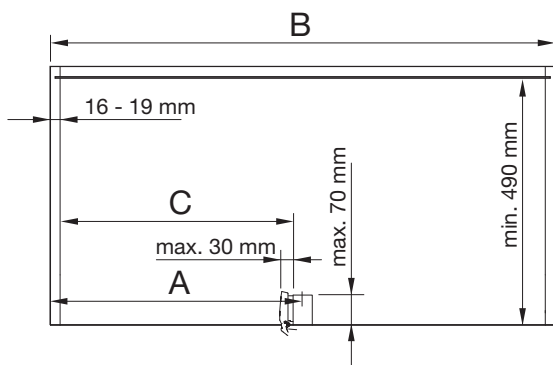

Grupa proizvoda 300 340

A	B min.	C
400	800	min. 361
450	900	min. 411
500	1000	min. 461
600	1000	min. 561