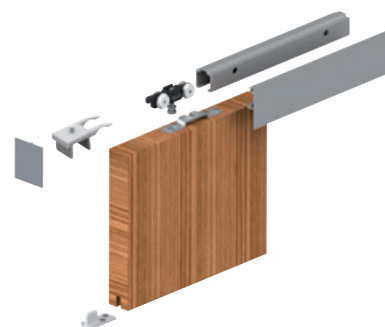

### Set okova HELM 53

**Tehnički podaci:**  
za jednokrlna vrata

**Opseg isporuke:**  
1 vodilica (perforirana)  
2 kotačića  
2 zaustavljača  
1 maska  
1 vodeći donji trn  
završne kapice

Tip: Helm 53  
Nosivost: 50 kg  
Materijal - vodilica: aluminij srebrno eloksirani