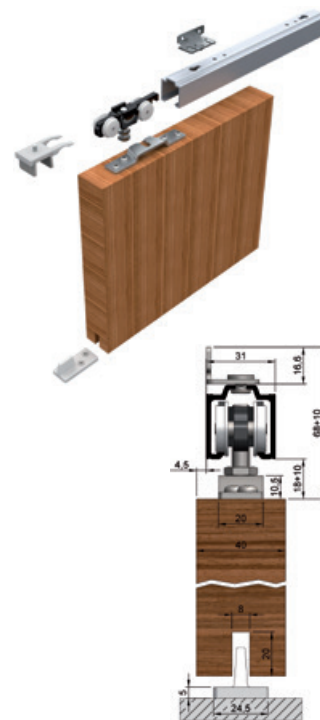

HELM

HELM okov za klizna vrata

Set okova HELM 53

Opseg isporuke:

- 1 vodilica
- 6 zidnih pričvrstnih kutnika (7 kod dužine 2100 mm)
- 2 kotačića
- 2 nosive prirubnice
- 2 prihvatna graničnika
- 1 vodeći donji trn

Tip: Helm 53
Nosivost: 50 kg
Materijal - vodilica: aluminij srebrno eloksirani

od **74,00** KM

Br.art	Duljina gornje vodilice mm	Širina krila od mm	Širina krila do mm	JM	Cijena BAM	za
102 290 598 •	1700	710	900	GT	74,00	1 GT
102 290 599 •	2100	910	1100	GT	86,00	1 GT

Grupa proizvoda 200 286