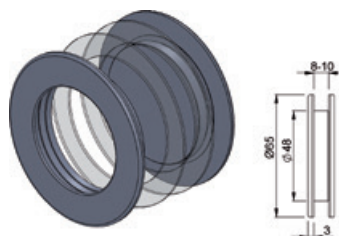

aluminij crno eloksirani

od **265,00** KM

Br.art	Duljina gornje vodilice mm	Širina krila do mm	Materijal	JM	Cijena BAM	za
102 287 726 •	2000	1000	aluminij srebrno eloksirani	GT	265,00	1 GT
102 288 085 •	2000	1000	aluminij crno eloksirani	GT	332,00	1 GT

Grupa proizvoda 200 280 C83