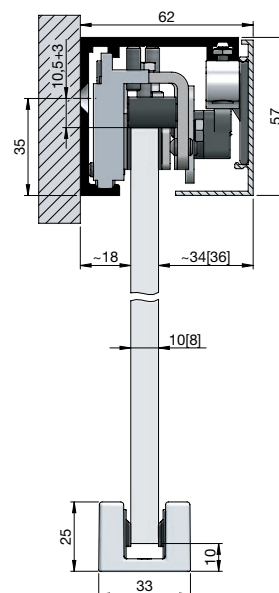

aluminij srebrno eloksirani

od **265,00** KM

Br.art	Duljina gornje vodilice mm	Širina krila do mm	Materijal	JM	Cijena BAM	za
102 287 726 •	2000	1000	aluminij srebrno eloksirani	GT	265,00	1 GT
102 288 085 •	2000	1000	aluminij crno eloksirani	GT	332,00	1 GT

Grupa proizvoda 200 280 C83