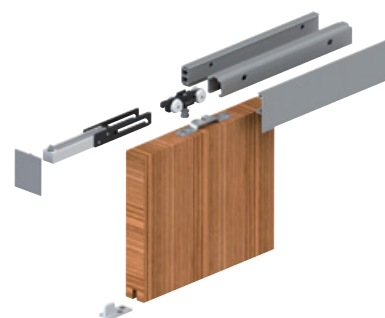

Opseg isporuke:

- 1 vodilica
- 2 kotačića
- 2 ublaživača obostrana
- 1 odstojni profil
- 1 maska
- 1 vodeći donji trn
- završne kapice

Tip: Helm 53
Nosivost: 50 kg
Materijal - vodilica: aluminij srebrno eloksirani

od **252,00** KM

Br.art	Duljina gornje vodilice mm	Širina krila od mm	Širina krila do mm	JM	Cijena BAM	za
102 290 686 •	1700	710	900	GT	252,00	1 GT
102 290 504 •	2100	910	1100	GT	270,00	1 GT

Grupa proizvoda 200 286