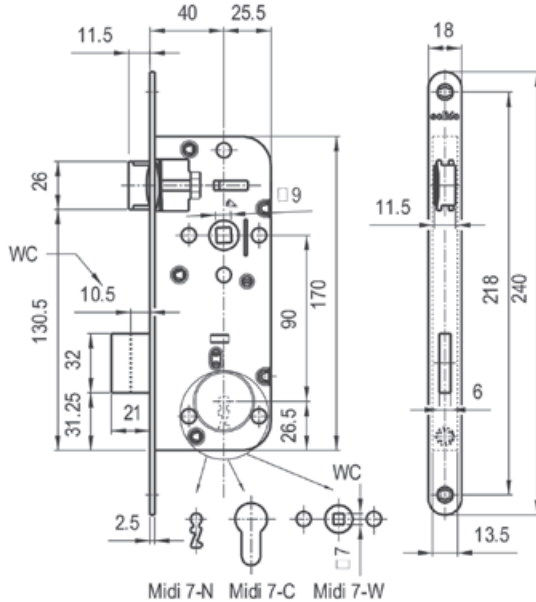

Ukopna brava MIDI 7 N/C/W

Ukopna brava MIDI 7-N BB - stupanj sigurnosti: 2 (MSZ 528-78)
Ukopna brava MIDI 7-C PZ - stupanj sigurnosti: 4 (MSZ 528-78)
Ukopna brava MIDI 7-W WC - stupanj sigurnosti: 2 (MSZ 528-78)

Uporaba za lijeva i desna vrata okretanjem jezička.

Napomena: Brava je pogodna za vrata do 60 kg.

Smjer: univerzalno
Udaljenost: 90 mm
Trn: 9 mm
Ključna mjera: 40 mm
Čeona ploča izvedba: okruglo
Čeona ploča materijal: čelik pocinčani
Debljina brave: 13,5 mm
Visina brave: 170 mm
Širina brave: 65,5 mm
Čeona ploča mjere: 240 x 18 x 2,5 mm
Zaključavanje: 2

Br.art	Tip	JM	Cijena BAM	za
102 219 320	MIDI 7-N BB za sobna vrata, s jednim ključem	kom	5,35	1 kom
102 219 321	MIDI 7-C PZ za ulazna vrata	kom	6,65	1 kom
102 219 322	MIDI 7-W WC	kom	7,10	1 kom

od **5,35** KM

Čahura za pojačavanje, gore otvorena

Br.art	Uporaba	Materijal	JM
102 249 591	sa 8 na 9 mm	čelik	kom

0,20 KM