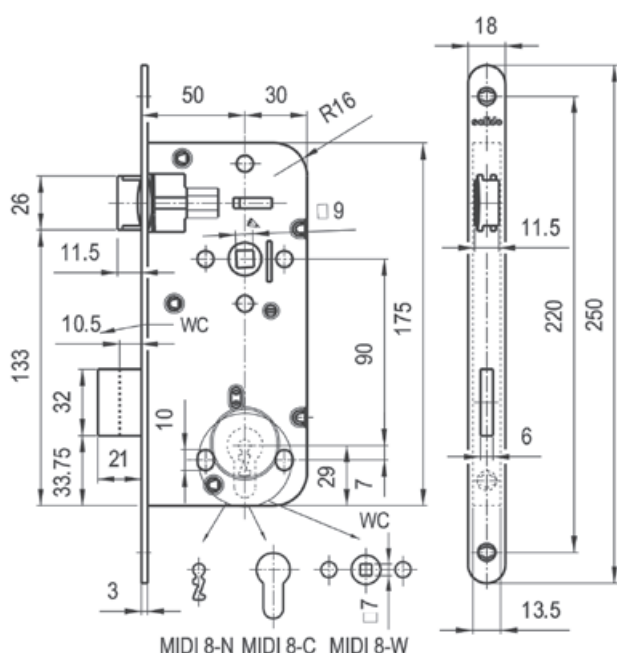

Ukopna brava MIDI 8 N/C/W

Ukopna brava MIDI 8-N BB - stupanj sigurnosti: 2 (MSZ 528-78)
Ukopna brava MIDI 8-C PZ - stupanj sigurnosti: 4 (MSZ 528-78)
Ukopna brava MIDI 8-W WC - stupanj sigurnosti: 2 (MSZ 528-78)

Uporaba za lijeva i desna vrata okretanjem jezička.

Napomena: Brava je pogodna za vrata do 60 kg.

Smjer: univerzalno
Udaljenost: 90 mm
Trn: 9 mm
Ključna mjera: 50 mm
Čeona ploča izvedba: okruglo
Čeona ploča materijal: čelik pocinčani
Debljina brave: 13,5 mm
Visina brave: 170 mm
Širina brave: 80 mm
Čeona ploča mjere: 250 x 18 x 3 mm
Zaključavanja: 2

Br.art	Tip	JM	Cijena BAM	za
102 219 323	MIDI 8-N BB za sobna vrata, s jednim ključem	kom	6,15	1 kom
102 219 324	MIDI 8-C PZ za ulazna vrata	kom	7,40	1 kom
102 219 325	MIDI 8-W WC	kom	8,70	1 kom

od **6,15** KM

Prihvatnik za ukopnu bravu MIDI 7/8

Čeona ploča materijal: čelik pocinčani

Br.art	Uporaba za	Čeona ploča mjere mm	Čeona ploča izvedba	JM
102 219 338	MIDI ukopne brave	240 x 22 x 2,5	okruglo	kom

0,75 KM