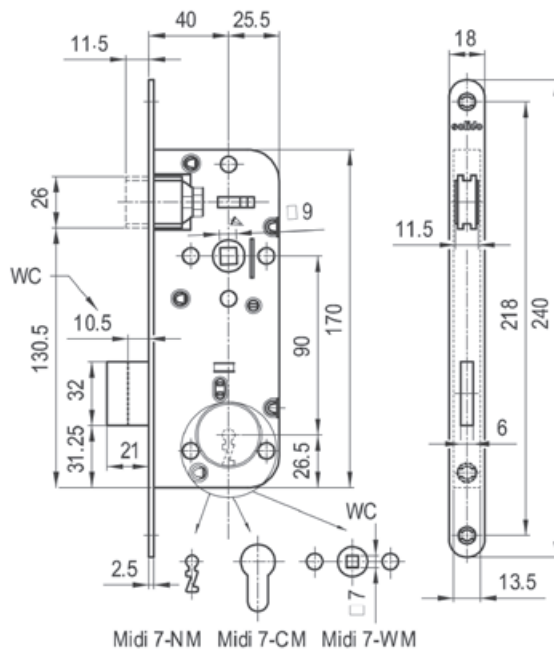

Magnetna brava MIDI 7 NM/CM/WM

Ukopna brava BB za ključ za sobna vrata. Stupanj sigurnosti: 2 (MSZ 528-78)
Ukopna brava PZ za profilni cilindar za ulazna vrata. Stupanj sigurnosti: 4 (MSZ 528-78)
Ukopna brava za zaključavanje WC vrata. Stupanj sigurnosti: 2 (MSZ 528-78)
Uporaba za lijeva i desna vrata okretanjem jezička.
S plastičnim jezičkom.

Opseg isporuke:

brava, zaporna pločica

Smjer: univerzalno
Udaljenost: 90 mm
Trn: 9 mm
Čeona ploča izvedba: okruglo
Čeona ploča materijal: nehrđajući čelik
Debljina brave: 13,5 mm
Visina brave: 170 mm
Širina brave: 65,5 mm
Čeona ploča mjere: 240 x 18 x 2,5 mm
Zaključavanja: 2
Uporaba za: za unutarnja vrata do 60 kg

Br.art	Način zatvaranja	Ključna mjera mm	JM	Cijena BAM	za
102 219 326	BB	40	kom	16,40	1 kom
102 219 327	PZ	40	kom	15,95	1 kom
102 219 328	WC	40	kom	16,35	1 kom

od **15,95** KM