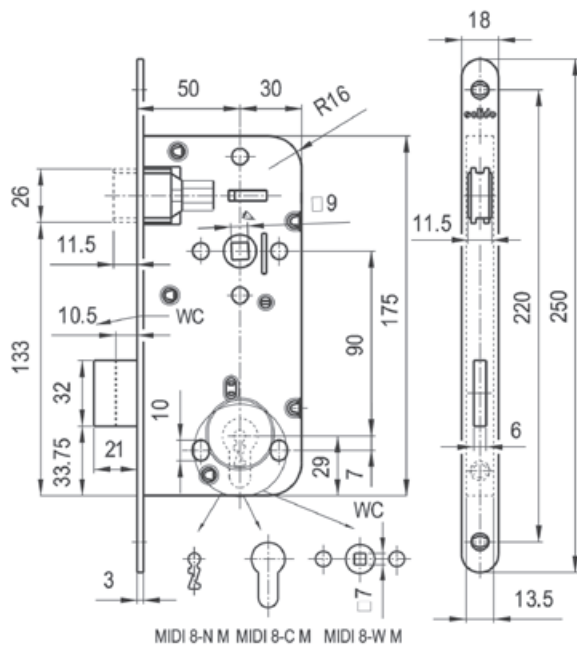

Magnetna brava MIDI 8 NM/CM/WM

Ukopna brava BB za ključ za sobna vrata. Stupanj sigurnosti: 2 (MSZ 528-78)
Ukopna brava PZ za profilni cilindar za ulazna vrata. Stupanj sigurnosti: 4 (MSZ 528-78)
Ukopna brava za zaključavanje WC vrata. Stupanj sigurnosti: 2 (MSZ 528-78)
Uporaba za lijeva i desna vrata okretanjem jezička.
S plastičnim jezičkom.

Opseg isporuke:

brava, zaporna pločica

Smjer: univerzalno
Udaljenost: 90 mm
Trn: 9 mm
Čeona ploča izvedba: okruglo
Čeona ploča materijal: nehrđajući čelik
Debljina brave: 13,5 mm
Visina brave: 175 mm
Širina brave: 80 mm
Čeona ploča mjere: 250 x 18 x 3 mm
Zaključavanja: 2
Uporaba za: za unutarnja vrata do 60 kg

Br.art	Način zatvaranja	Ključna mjera mm	JM	Cijena BAM	za
102 219 329	BB	50	kom	19,65	1 kom
102 219 331	PZ	50	kom	19,20	1 kom
102 219 332	WC	50	kom	19,60	1 kom

od **19,²⁰** KM