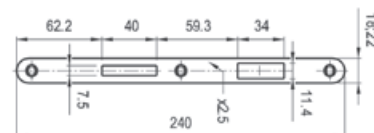

Prihvatnik za ukopnu bravu MIDI 7/8

Čeona ploča materijal: čelik pocinčani

Br.art	Uporaba za	Čeona ploča mjere mm	Čeona ploča izvedba	JM
102 219 338	MIDI ukopne brave	240 x 22 x 2,5	okruglo	kom