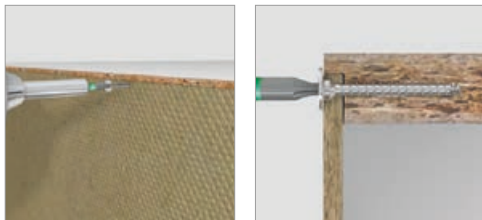

Web katalog

sch-ba.sch.local/swvx

VIJCI ZA NAMJEŠTAJ

Za poledinu korpusa

- ✘ Tanjurasta glava bez leće (vijak se ne provlači)
- ✘ Stražnji zid se može lako odvojiti i ponovo spojiti bez oštećenja – npr. kod premještanja
- ✘ Jednostavan spoj bez rascjepa
- ✘ Velika glava vijka povećava pritisak
- ✘ Jači otpor pri izvlačenju nego kod čavla
- ✘ Nije potrebno predbušenje