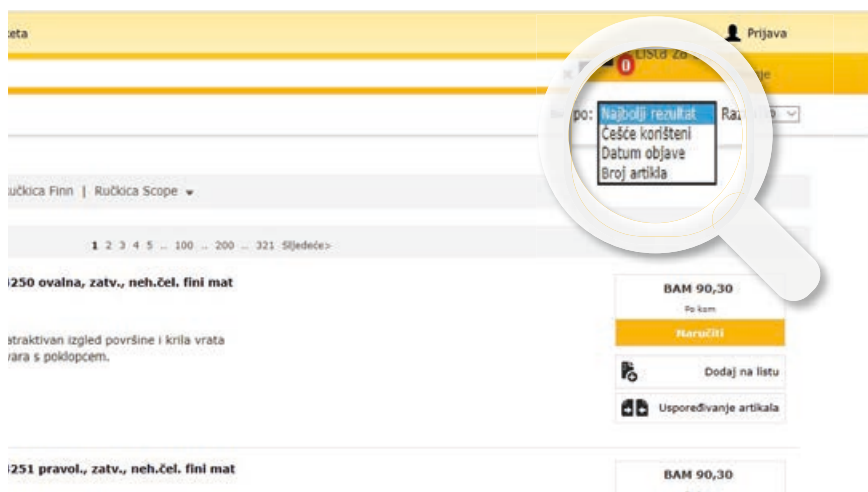

Web katalog

webshop.schachermayer.com/
cat/hr-BA?lang=hr_BA