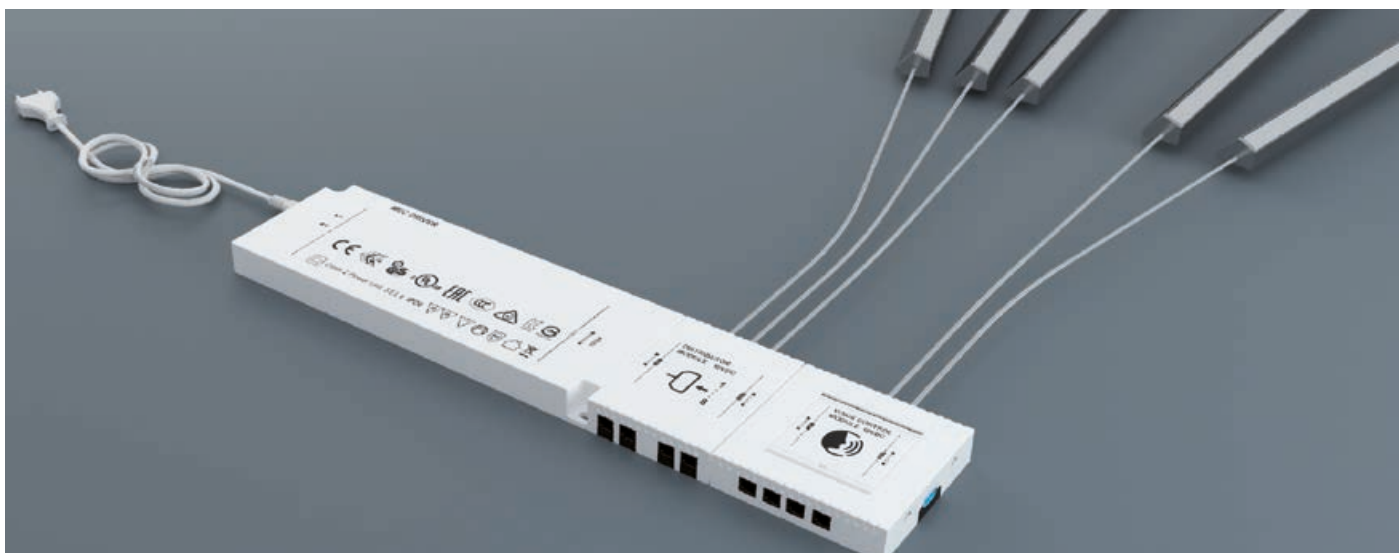

U Schachermayer web katalogu ili u brošuri Sudoperi i slavine 2021 pronađite savršen sudoper za svoju kuhinju.

Odaberite između nehrđajućeg čelika ili granita

Automatizirana rasvjeta

Individualno osvjjetljenje kreira ambijent i ugodnost. Nove inovacije sa velikim potencijalom se posebno razvijaju na polju rasvjete. Novi mrežni uređaj Meccano iz firme L&S nudi mnogo mogućnosti za različite primjene.

Autor A. Prammer
Foto Meccano/Siro

Višenaponski mrežni uređaj je srce sistema i dolazi u šest različitih razina snage sa 18, 36, 48, 72 i 90 W

Novi Meccano Driver ima potencijal ne samo da promijeni svijet LED osvjetljenja. Kupci su odmah u mogućnosti napraviti svoj vlastiti koncept rasvjete i automatizacije. Novi mrežni uređaj u modularnoj konstrukciji se može koristiti za razne primjene. Sistem se brzo montira i modularna ugradnja je prigodna za bilo kakva proširenja. Višenaponski mrežni uređaj je srce sistema i dolazi u šest različitih razina snage sa 18, 36, 48, 72 i 90 W. Pored toga, uređaj pruža mogućnost za 12V/DC i 24V/DC i lako se može opremiti priključnim kablovima za globalno tržište. Razni moduli za daljinsko upravljanje, senzori, upravljanje pametnim telefonom kao i upravljanje govorom (Amazon Alexa i Google Home) za 12V/DC ili 24V/DC savršeno nadopunjuju sistem. Prvi mrežni uređaj spojen na jedinicu napajanja određuje napone za sljedeće module. Senzor pokreta i infracrveni senzor od Meccana otvaraju dodatna praktična područja primjene. Sa ovim kompaktnim i modularnim rješenjem, kupci imaju potpunu kontrolu kod svake primjene.