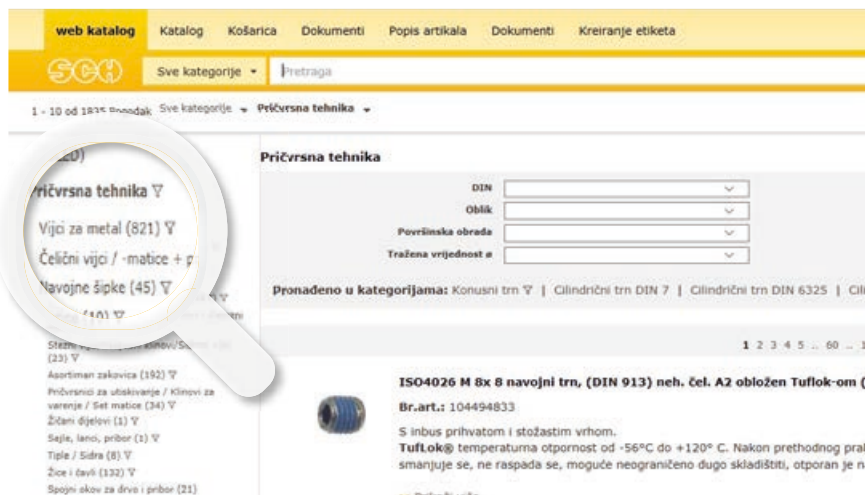

Pretraživanje web kataloga

Pretraga unošenjem teksta

Pretraga filterima

Prvo artikli na stanju

Schachermayer web katalog Vam je uvijek dostupan. Bilo da sjedite za svojim računarom u Vašoj kancelariji ili želite brzi pristup putem pametnog telefona – jedan klik dovoljan je da saznate sve vrijedne informacije o željenom artiklu. U ovom članku ćemo Vam pokazati na koji način ćete pretragom još lakše doći do željenih artikala.

Autor A. Kahrmanović
Foto SCH

Pretraga unošenjem teksta

Tražite artikal unošenjem određenih riječi. Autocomplete funkcija služi kao pomoć i podržava vas pri unosu teksta za pretraživanje.

Pretraga po kategorijama

Odabirom određenih kategorija možete poboljšati rezultate pretraživanja.

Specijalna pretraga filterima

Količina prikazanih artikala korištenjem filtera će se konstantno smanjivati. Simbol lijevka pored grupe proizvoda je znak da je funkcija filtera primjenjiva na tu grupu proizvoda.