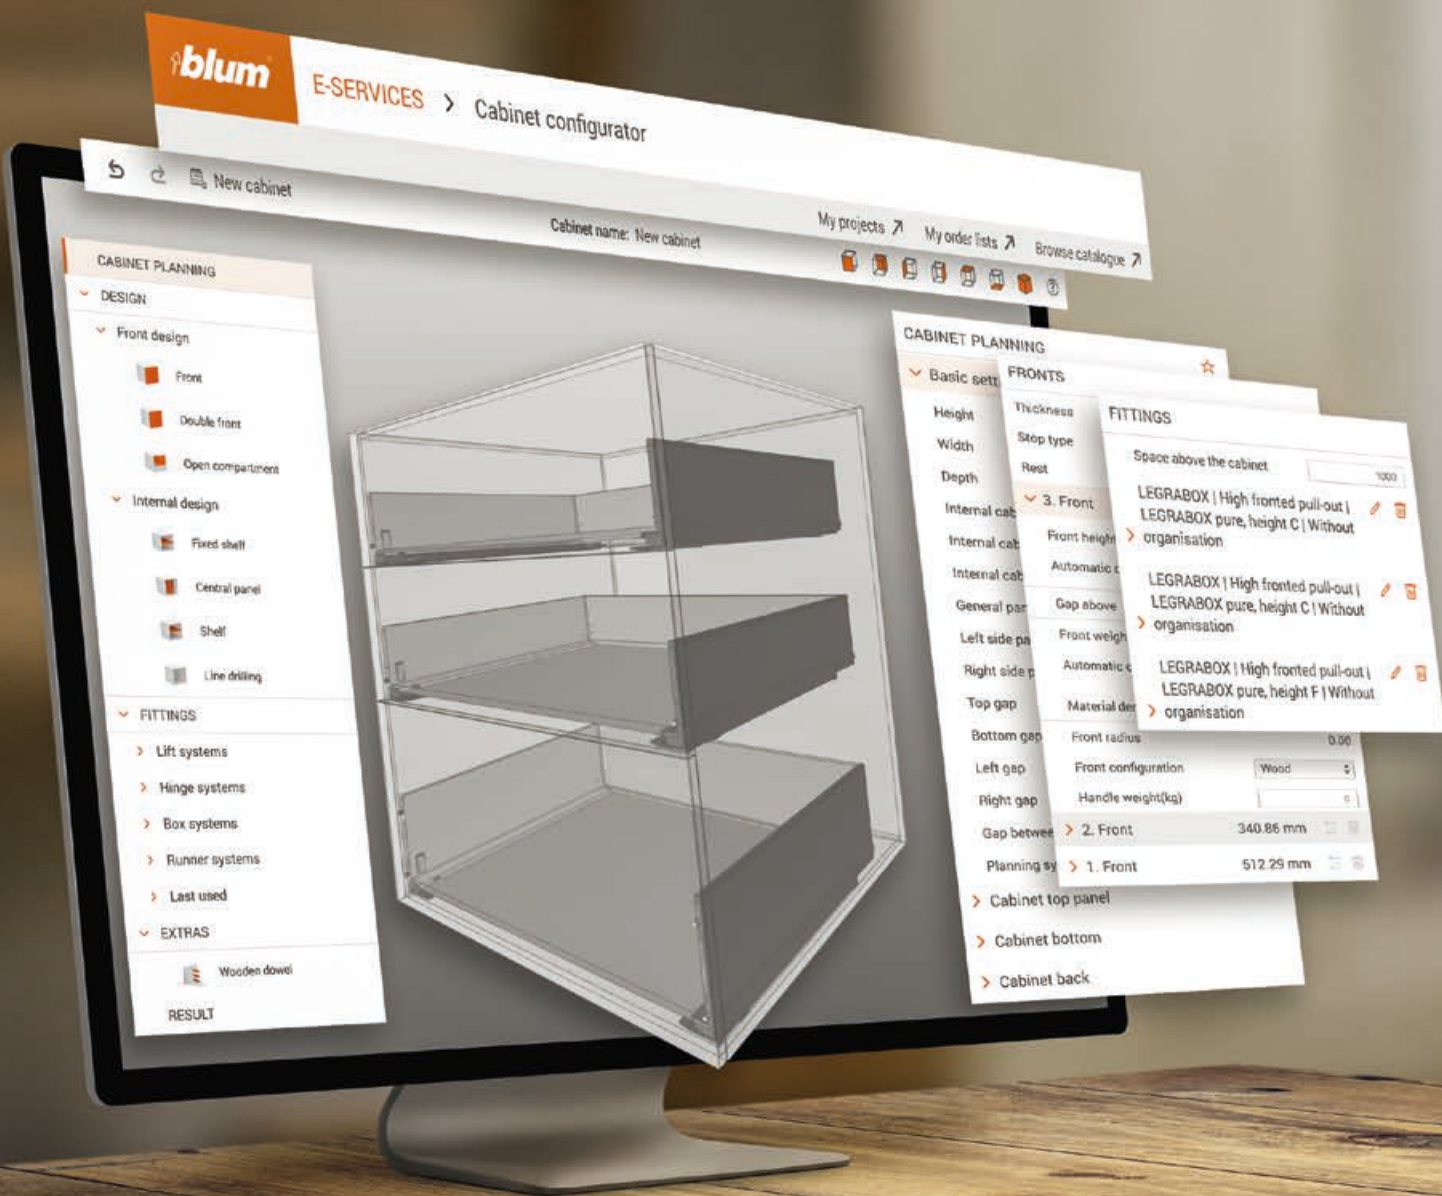

Konfigurator korpusa

Podrška vas od planiranja do proizvodnje

S pomoću besplatnog konfiguratora korpusa tvrtke Blum planirajte korpuse uz 3D vizualizaciju, konfigurirajte okove tvrtke Blum koji su prošli ispit sukoba i prenesite svoje podatke za narudžbu izravno vašem trgovcu. S opsežnim rezultatom planiranja za vaš postupak proizvodnje.

www.blum.com

blum®