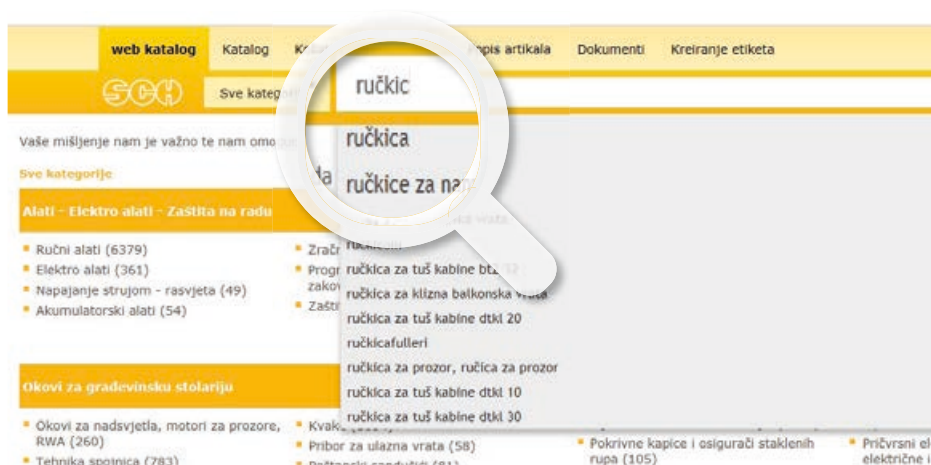

Pretraživanje web kataloga

Schachermayer web katalog Vam je uvijek dostupan. Bilo da sjedite za svojim računarom u Vašoj kancelariji ili želite brzi pristup putem pametnog telefona – jedan klik dovoljan je da saznate sve vrijedne informacije o željenom artiklu. U ovom članku ćemo Vam pokazati na koji način ćete pretragom još lakše doći do željenih artikala.

Autor A. Kahrmanović
Foto SCH

Pretraga unošenjem teksta

Tražite artikal unošenjem određenih riječi. Autocomplete funkcija služi kao pomoć i podržava vas pri unosu teksta za pretraživanje.