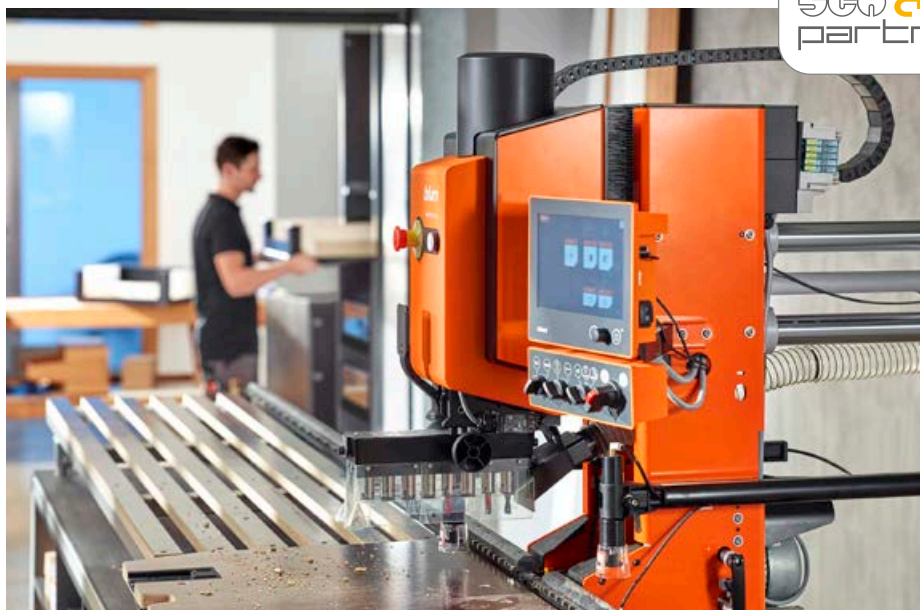

U kombinaciji sa EASYSTICK-om, MINIPRESS top je optimalan paket za obradu i bušenje korpusa, vrata i fronti.