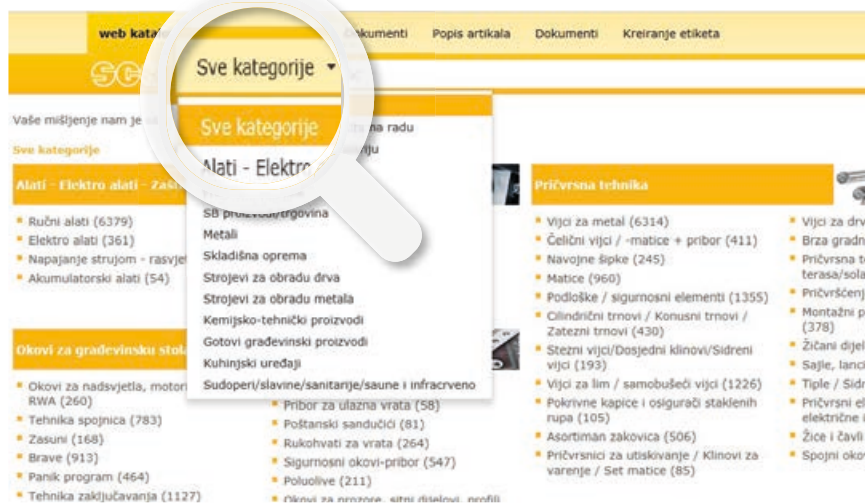

Sajmovi i školovanja
Sajmovi i školovanja djelatnika.

Informacije bez granica
Uvijek u tijeku s časopisom za kupce, WEB stranicom i info letcima.

SCH & Partner artikli/noviteti u web katalogu

Sve proizvode, koje u našem časopisu za kupce predstavljamo, možete naći u našem web katalogu.

Pretraživanje web kataloga

Pretraga unošenjem teksta

Pretraga filterima

Prvo artikli na stanju

Schachermayer web katalog Vam je uvijek dostupan. Bilo da sjedite za svojim računarom u Vašoj kancelariji ili želite brzi pristup putem pametnog telefona – jedan klik dovoljan je da saznate sve vrijedne informacije o željenom artiklu. U ovom članku ćemo Vam pokazati na koji način ćete pretragom još lakše doći do željenih artikala.

Autor A. Kahrmanović
Foto SCH

Pretraga unošenjem teksta

Tražite artikal unošenjem određenih riječi. Autocomplete funkcija služi kao pomoć i podržava vas pri unosu teksta za pretraživanje.

Pretraga po kategorijama

Odabirom određenih kategorija možete poboljšati rezultate pretraživanja.

Specijalna pretraga filterima

Količina prikazanih artikala korištenjem filtera će se konstantno smanjivati. Simbol lijevka pored grupe proizvoda je znak da je funkcija filtera primjenjiva na tu grupu proizvoda.