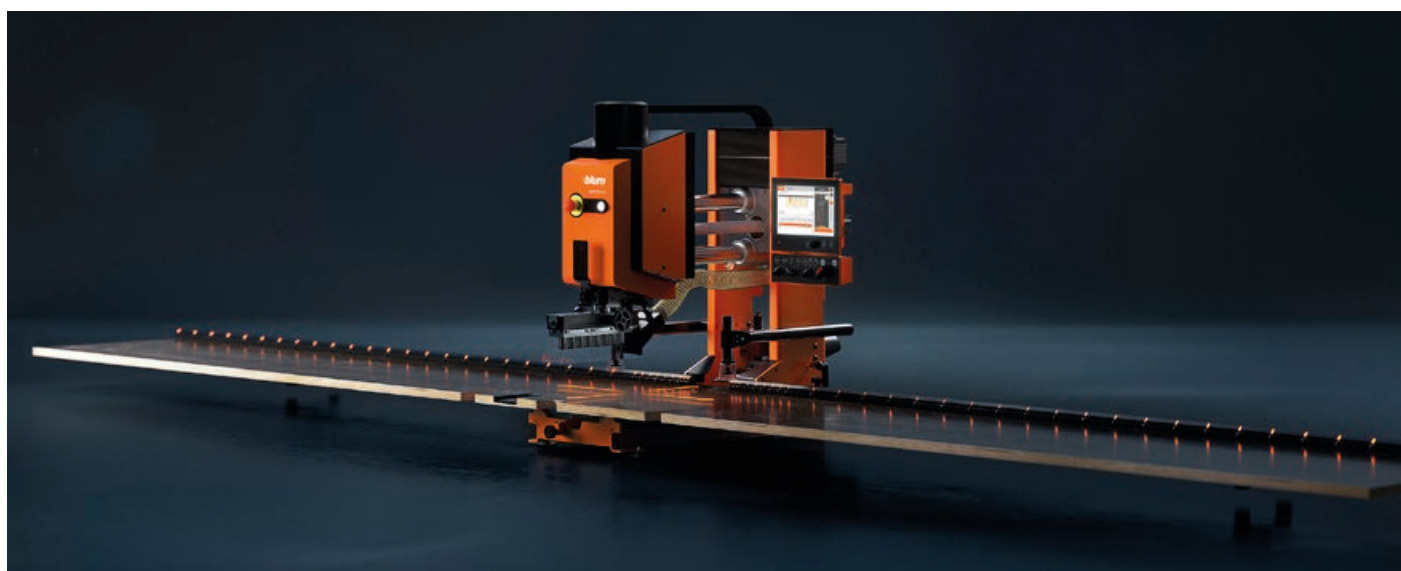

Oprema za budućnost

Put ka optimalnom rezultatu rada počinje preciznim, stalnim procesima, tačnim radnim metodama i manjom tolerancijom na greške. Rezultat je kvalitet do posljednjih detalja – a strojevi za obradu trebaju udovoljiti vašim zahtjevima za profesionalnošću. Iz tog razloga Blum je razvio novi stroj za bušenje rupa i postavljanje okova koji olakšava rad kao i samo podešavanje stroja – MINIPRESS top.

Autor A. Kahrmanović
Foto Blum

MINIPRESS top je višestrano primjenjiv, lagan za upotrebu i može se individualno konfigurirati prema vašim potrebama