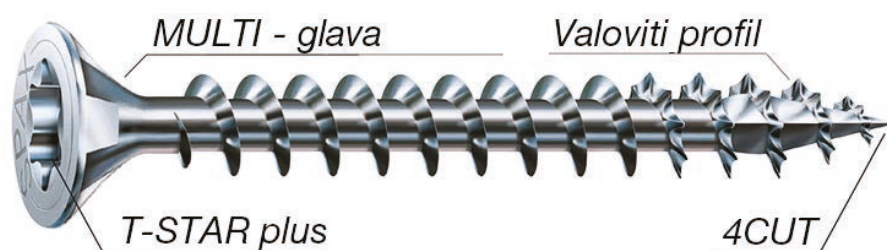

Web katalog

sch-ba.sch.local/swvx

VIJCI ZA NAMJEŠTAJ

Za poledinu korpusa

- ✘ Tanjurasta glava bez leće (vijak se ne provlači)
- ✘ Stražnji zid se može lako odvojiti i ponovo spojiti bez oštećenja – npr. kod premještanja
- ✘ Jednostavan spoj bez rascjepa
- ✘ Velika glava vijka povećava pritisak
- ✘ Jači otpor pri izvlačenju nego kod čavla
- ✘ Nije potrebno predbušenje

Za spajanje korpusa

- ✘ Tanjurasta glava bez leće (vijak se ne provlači)
- ✘ Nije potrebna čahura! (nema bušenja rupe)
- ✘ Visokokvalitetna poniklana obrada, prikladno za najčešće korištene spojnice za vrata
- ✘ Velika glava vijka povećava pritisak
- ✘ Duljina vijaka usklađena sa najčešćim debljinama materijala (16 mm i 19 mm korpus)
- ✘ Centrira se u rupe 5 mm Euro rastera

Savršen vijak

Spax je proširio svoj proizvodni asortiman sa dva nova vijaka za namještaj - vijak za poledinu korpusa i vijak za spajanje korpusa.

Autor A. Kahrmanović
Foto Spax

SPAX je za vas dodatno razvio vijke za namještaj tako da je vaš namještaj još stabilniji i trajniji. Novorazvijeni vijci za namještaj nude maksimalnu stabilnost i otpornost na udarce u konstrukciji namještaja. Stoga su idealno rješenje za pričvršćivanje stražnjih ploča i spajanje elemenata namještaja.

Prednosti SPAX vijaka

Spax vijci se od ostalih vijaka na tržištu diferenciraju sa svoje četiri inovativne karakteristike. **MULTI-glava** predstavlja inovativne džepove koji su od velike pomoći prilikom svake primjene. Idealno se urezuju u drvo, dok na metalu koče i