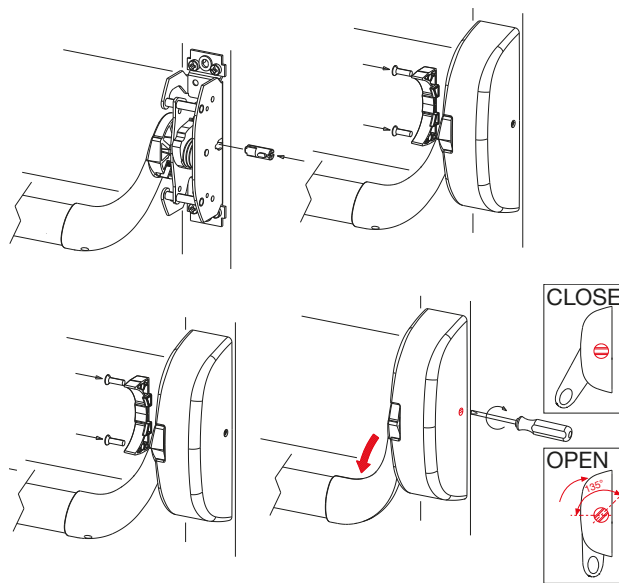

BLOKADNI TRN ZA ZAKLJUČAVANJE

Blokadni trn za ugradnju u zaključavanje IDEA Base

Tip: IDEA Base

Br.art	JM
102 210 997	kom

3,⁵⁰ KM