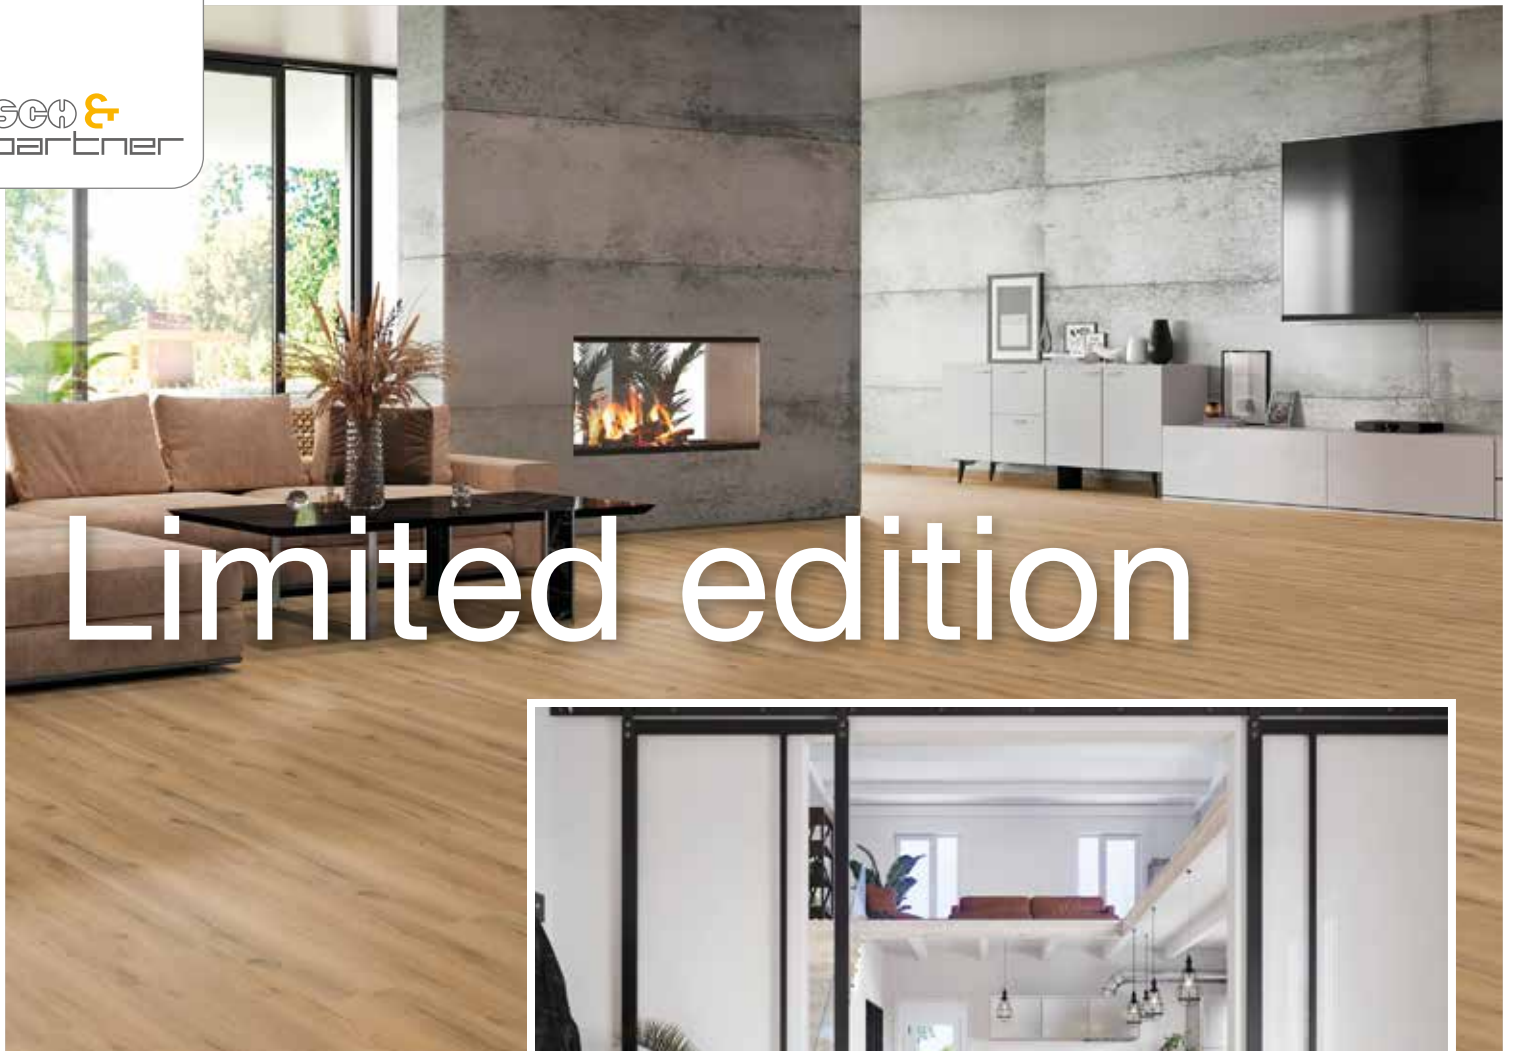

Limited edition

Vinilni pod koji izgleda poput drvenog poda. Nijansa koja se teško može razlikovati od pravog drveta zahvaljujući sinkrono utisnutom reljefu. To je nova, Limited Edition serija iz firme Tilo. Stručnjak za podove svojom novom serijom odgovara aktualnim trendovima i predstavlja savršenu osnovu za svaki stil opremanja, od prirodnog izgleda do suptilnih pastelnih tonova.

Autor S. Blattner
Foto Tilo

Vinilnim podovima nije lako. Njihov imidž zaostaje za drvenim podovima – doduše zbog mnogih predrasuda. Vinil je materijal sa bezbroj mogućnosti: estetski je, topao, jednos-