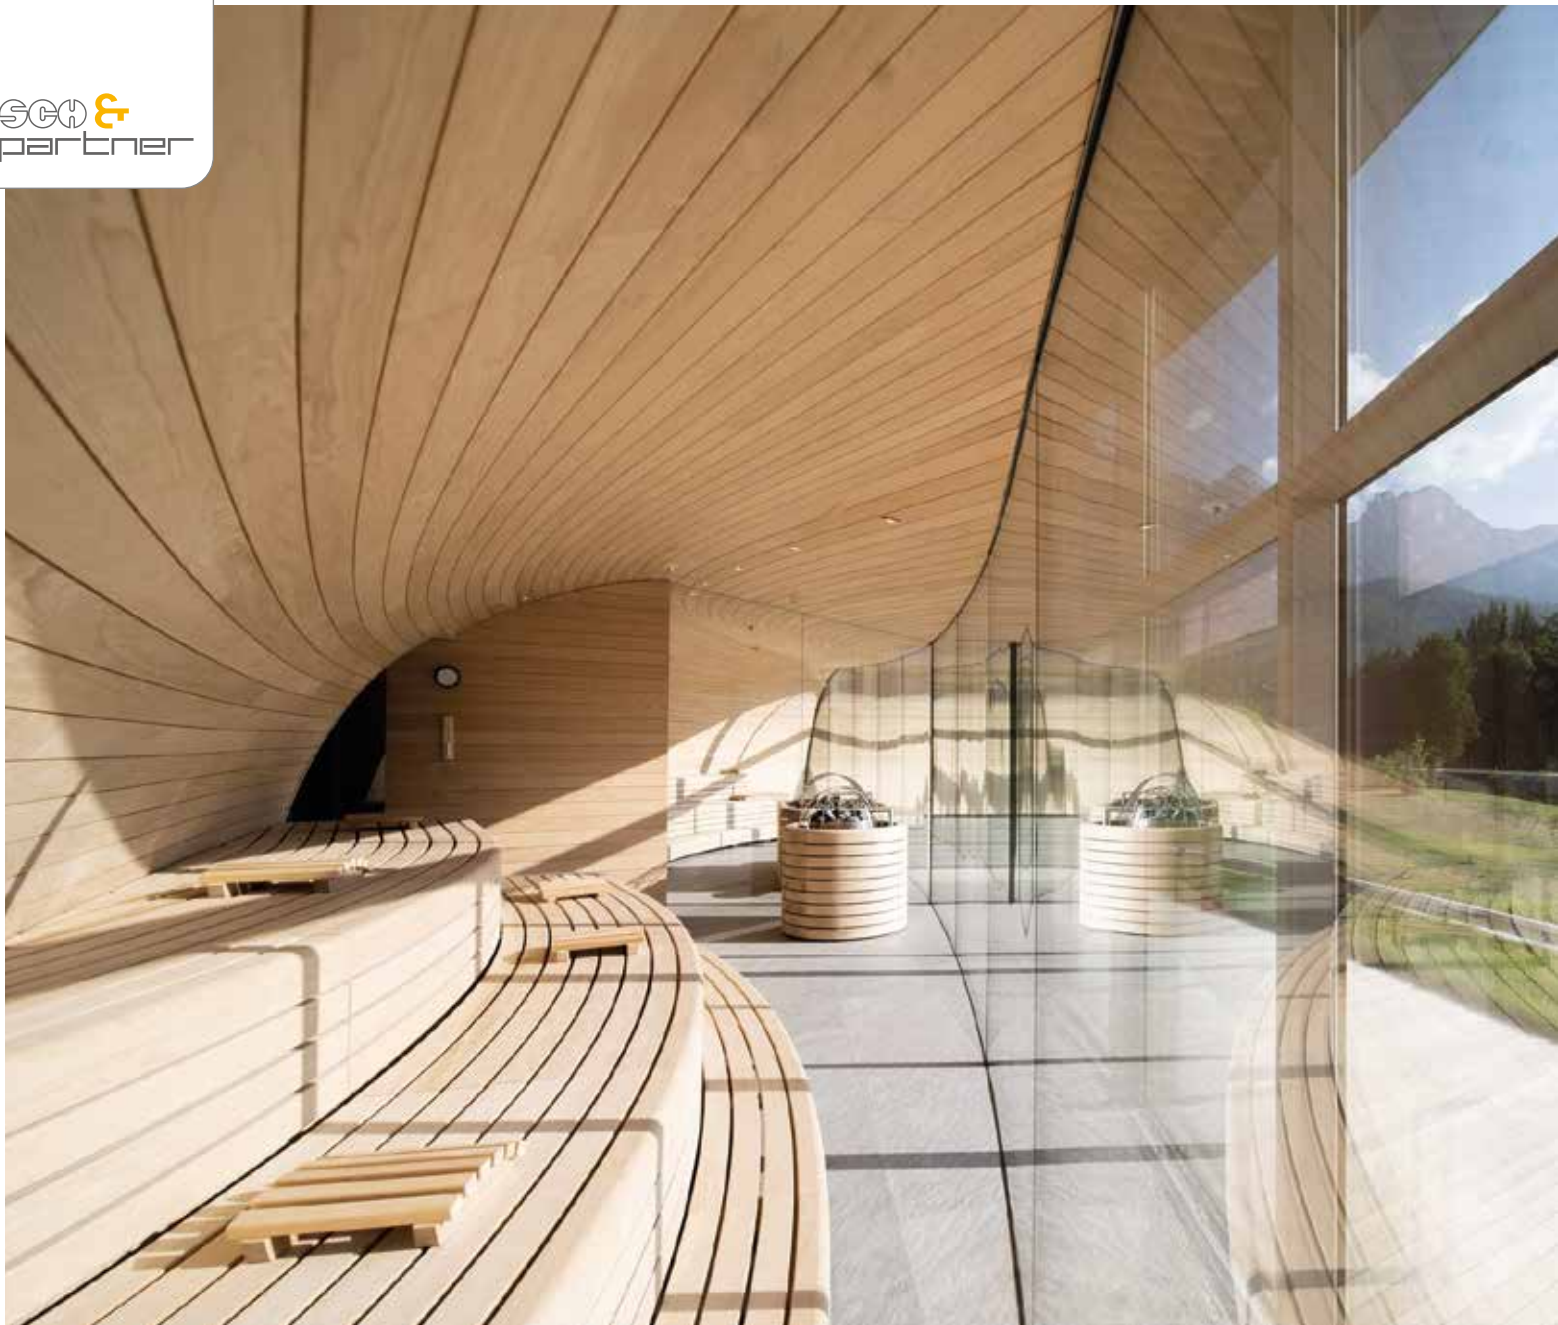

Praznik je za oči, melem za dušu, svjež zrak za duh i poslastica za tijelo. „ATMOSPHERE by Krallerhof“ je rezultat posebne sinergije porodice Altenberger i poznatog arhitekta Hadi Teherani. Tri austrijska Schachermayer kupca su odigrala značajnu ulogu u ostvarenju i provedbi arhitektonskih snova, od kojih je 90 posto ostvareno korištenjem materijala s udaljenosti od najviše 50 kilometara.

Gerhard Altenberger: „Korišteni su samo beton, staklo, drvo i mermer – sve iz regije. Dakle, vrlo „reducirano“. Ovdje čista arhitektura ima uticaj na gosta. Posebno smo ponosni na to, da su ovaj veliki projekat skoro u cjelosti podržale i realizovale regionalne firme, a korišteni su samo lokalni resursi. I tako ne samo da je stvorio arhitektonsku prekretnicu, već je dao i privredni impuls području Salzburga.

Nagrada za čelične konstrukcije

Remek-djelo čelične konstrukcije uzdiže se iznad svega, blago zakrivljeno i uklopljeno u krajolik Salzburga. Oberhofer Stahlbau je za ovaj projekt s pravom dobio austrijsku Nagradu za čelične konstrukcije 2023. Zgrada se sastoji od zakrivljene, stepenaste krovne konstrukcije koja se stapa s krajolikom kao širok, zeleni