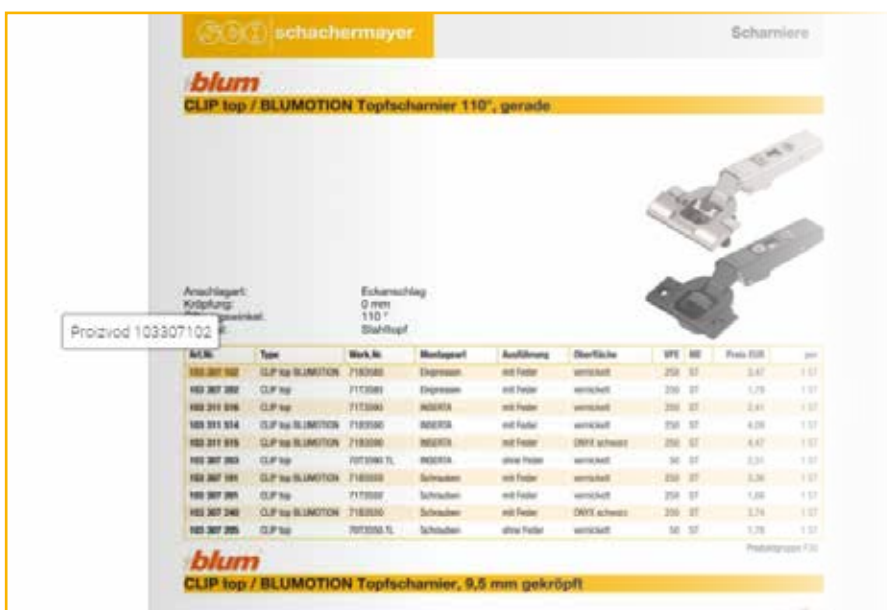

Odabir artikla

Nakon što ste odabrali željeno poglavlje, možete listati katalog i pronaći artikal koji najbolje odgovara Vašim potrebama. Pored toga, možete unijeti pojam traženja u polje za pretraživanje, što dodatno olakšava put do željenog artikla.

Klikom na šifru artikla, automatski se otvara pop-up prozor iz web kataloga. Iz navedenog prozora artikal možete direktno dodati u košaricu. Da bi to uradili, morate biti prijavljeni na naš Portal za partnere. Također, biće prikazana Vaša cijena i raspoloživost.