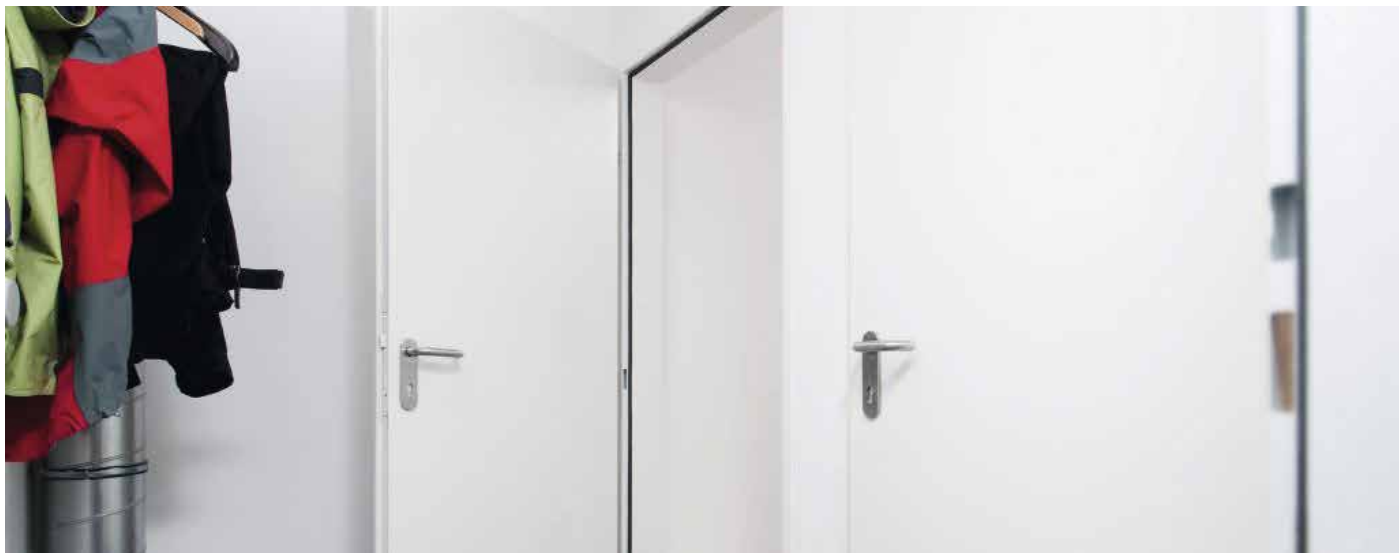

Pravi izbor

Odabir idealnog vijka za određenu primjenu olakšava montažu, sprječava

Web katalog

Vijci za drvo i iver vijci

Pametno renoviranje

Životni prostor je vrijedan, a troškovi izgradnje su neizmjereno porasli, zbog čega sve više ljudi renovira umjesto da potpuno obnovi. To vrijedi i za vrata: Domoferm nudi pametna sanacijska rješenja i renoviranje čini jednostavnim.

Autor S. Blattner
Foto Domoferm

Zahtjevi za vrata se mijenjaju. Uz Domoferm renoviranje je brzo i jednostavno.

Sigurnost na prvom mjestu

Zahtjevi za ulazna vrata u pogledu sigurnosti, zaštite od požara i provale te zvučne izolacije su posljednjih godina porasli. Pored toga, vrata bi se trebala svojim izgledom uklopiti u prostorni koncept jednog stana. Sa Domoferm okvirima za renoviranje, koji eliminiraju potrebu za skupom demontažom postojećih okvira, nova montaža je brza, čista i jednostavna.