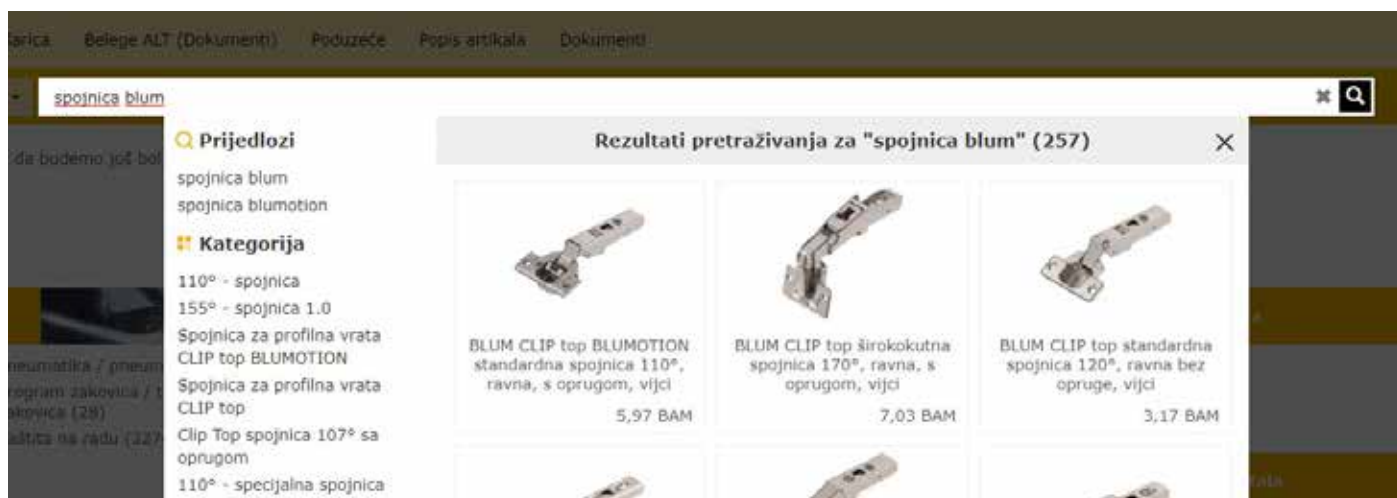

Relevantni rezultati pretraživanja

Nova funkcija donosi precizne i sadržajne rezultate pretraživanja. Kupci tako mogu brzo i jednostavno pronaći željene proizvode, bez dugotrajne pretrage. Kada u polje pretraživanja ukucate ključne riječi „spojnica“ i „blum“, dobit ćete relevantne rezultate pretrage.