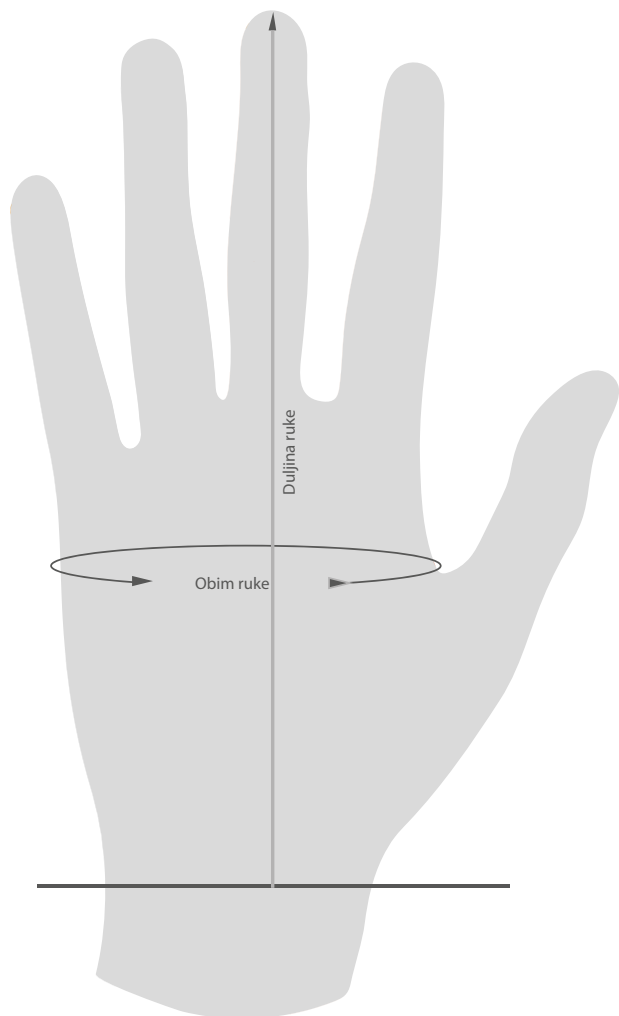

Veličina	Duljina ruke	Obim ruke
11	215 mm	279 mm
10	204 mm	254 mm
9	192 mm	229 mm
8	182 mm	203 mm
7	171 mm	178 mm
6	160 mm	152 mm

Kako bi odredili veličinu rukavica potrebno je izmjeriti duljinu ruke (od vrha srednjeg prsta do kraja dlana) i obim ruke/šake na najširem mjestu.

Posebno dobru zaštitu od hladnoće pružaju rukavice s termoizolacijskim slojem. To uključuje radne rukavice s hrpavim unutarnjim premazom i rukavice s vodootpornim vanjskim premazima. Najčešći vanjski premazi su od poliuretana (PU), nitrila, nitrilne pjene i lateksa:

- PU je posebno tanak i pruža dobru taktilnu osjetljivost.
- Nitril je gladak, gust i nudi dobru zaštitu od ulja, masti i tekućina.
- Nitrilna pjena dobro apsorbira udarce, prozračna je, fleksibilna i samo ograničeno propušta tekućine.
- Zbog svoje debljine lateks pruža dobru zaštitu od oštih i grubih predmeta.

Web katalog

Zaštita za ruke