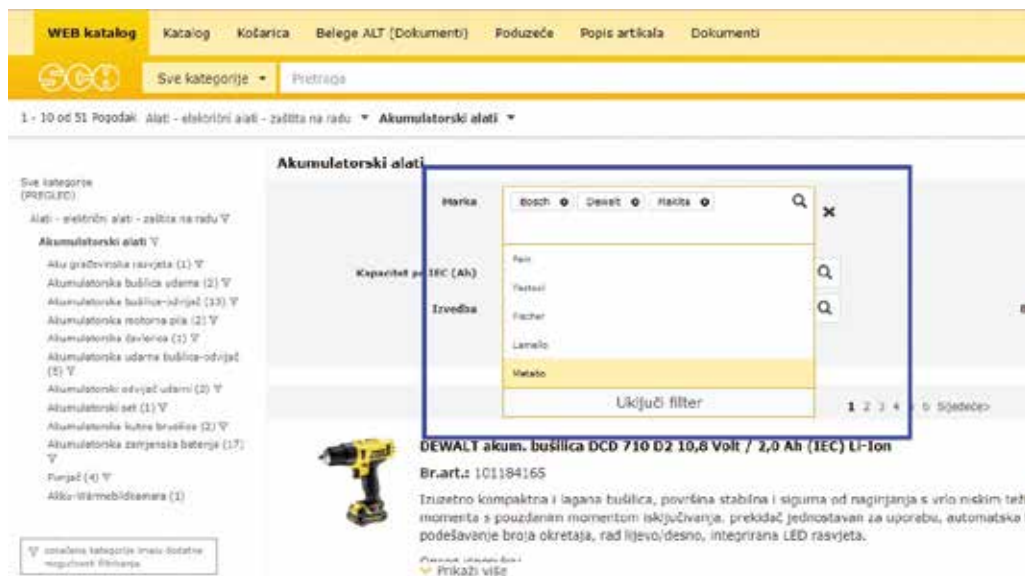

Poboljšanje filtera za pretraživanje

Ukoliko, na primjer, tražite aku alate brendova DeWalt, Bosch i Makita, od sada možete pomoću dodatnih filtera odabrati više brendova odjednom ili uključiti još neke filtere.

Prijedlozi za pretraživanje

Više ne morate unositi kompletnu riječ, dovoljna su prva slova. Nova funkcija pretraživanja nakon samo par unešenih slova nudi kompletne pojmove. To je interaktivni element koji pomaže korisniku da brže i lakše unese relevantne pojmove za pretraživanje ili nazive proizvoda. Korisnik može direktno odabrati pojedinačne proizvode ili određenu grupu proizvoda, kao bi pretraga bila još učinkovitija.

Web katalog

webshop.schachermayer.com/cat/hr-BA?lang=hr_BA