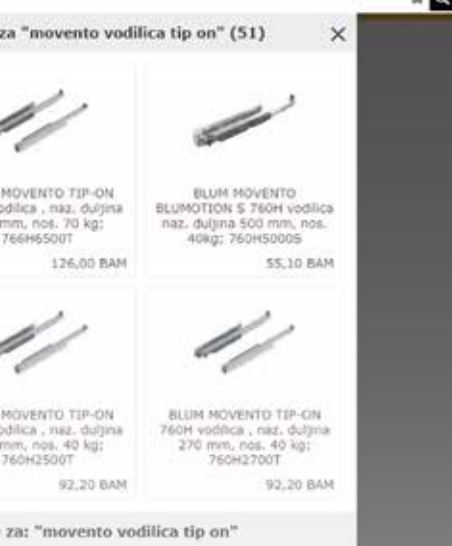

Poboljšanje filtera za pretraživanje

Ukoliko, na primjer, tražite aku alate brendova DeWalt, Bosch i Makita, od sada možete pomoću dodatnih filtera odabrati više brendova odjednom ili uključiti još neke filtere.

Prijedlozi za pretraživanje

Više ne morate unositi kompletnu riječ, dovoljna su prva slova. Nova funkcija pretraživanja nakon samo par unešenih slova nudi kompletne pojmove. To je interaktivni element koji pomaže korisniku da brže i lakše unese relevantne pojmove za pretraživanje ili nazive proizvoda. Korisnik može direktno odabrati pojedinačne proizvode ili određenu grupu proizvoda, kao bi pretraga bila još učinkovitija.

Web katalog

webshop.schachermayer.com/cat/hr-BA?lang=hr_BA