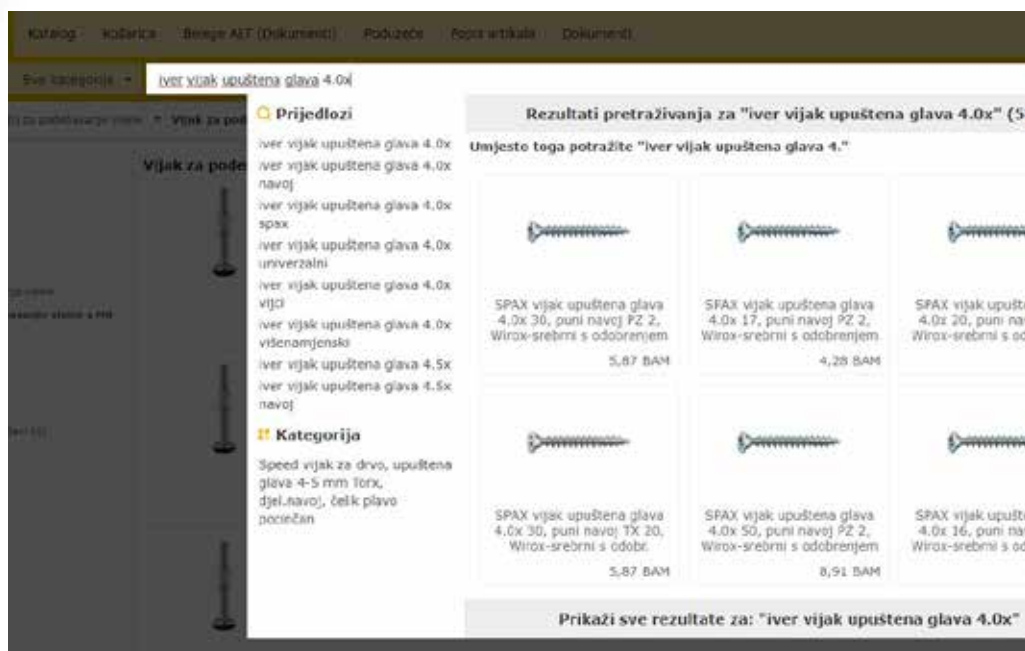

Prijedlozi za pretraživanje

Više ne morate unositi kompletnu riječ, dovoljna su prva slova. Nova funkcija pretraživanja nakon samo par unešenih slova nudi kompletne pojmove. To je interaktivni element koji pomaže korisniku da brže i lakše unese relevantne pojmove za pretraživanje ili nazive proizvoda. Korisnik može direktno odabrati pojedinačne proizvode ili određenu grupu proizvoda, kao bi pretraga bila još učinkovitija.