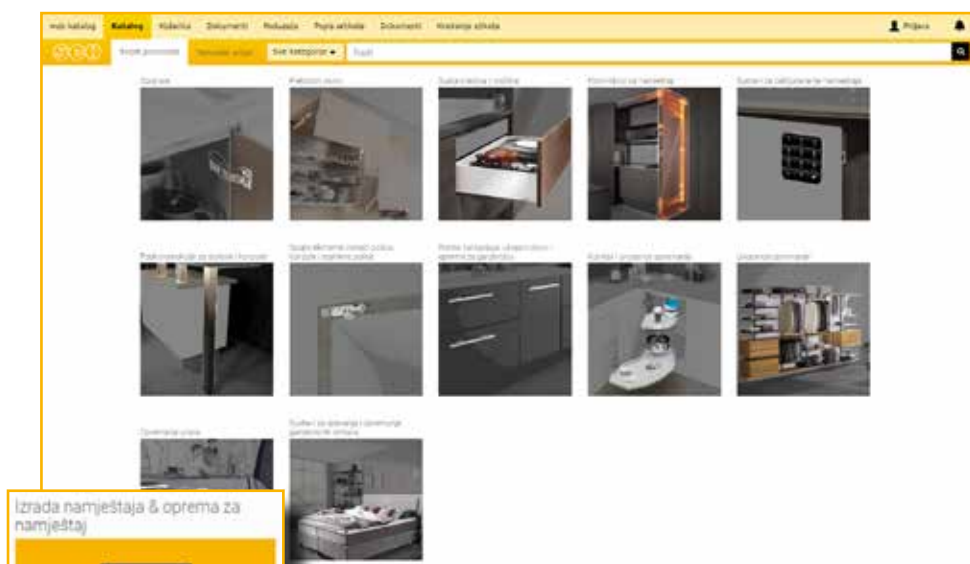

Web katalog

webshop.schachermayer.com/cat/hr-BA?lang=hr_BA

Web katalog 2.0

Vjerovatno ste već dosad isprobali sve nove funkcije i polako se navikavate na novi izgled „Svijet proizvoda“ i „Tematski svijet“. Uz nadu da ćemo ukloniti određene eventualne teškoće i nedoumice koje ste imali, u nastavku donosimo još neka dodatna pojašnjenja.