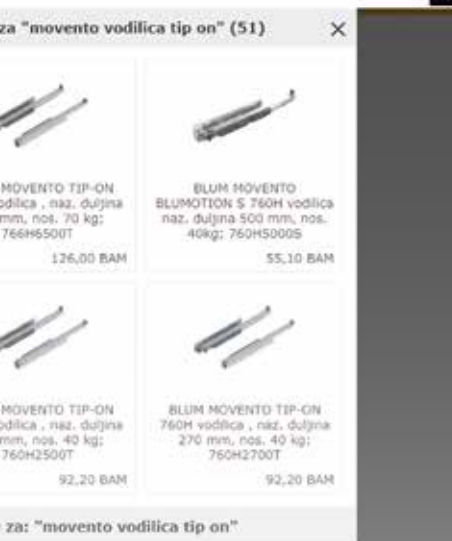

Poboljšanje filtera za pretraživanje

Ukoliko, na primjer, tražite aku alate brendova DeWalt, Bosch i Makita, od sada možete pomoću dodatnih filtera odabrati više brendova odjednom ili uključiti još neke filtere.

Prijedlozi za pretraživanje

Više ne morate unositi kompletnu riječ, dovoljna su prva slova. Nova funkcija pretraživanja nakon samo par unešenih slova nudi kompletne pojmove. To je interaktivni element koji pomaže korisniku da brže i lakše unese relevantne pojmove za pretraživanje ili nazive proizvoda. Korisnik može direktno odabrati pojedinačne proizvode ili određenu grupu proizvoda, kao bi pretraga bila još učinkovitija.

Web katalog

webshop.schachermayer.com/cat/hr-BA?lang=hr_BA