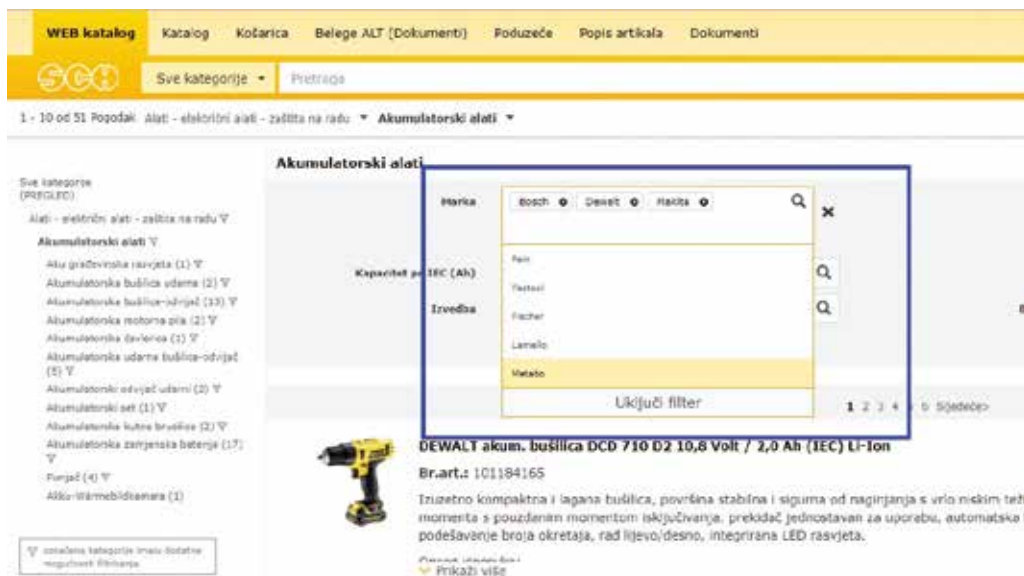

Poboljšanje filtera za pretraživanje

Ukoliko, na primjer, tražite aku alate brendova DeWalt, Bosch i Makita, od sada možete pomoću dodatnih filtera odabrati više brendova odjednom ili uključiti još neke filtere.

Prijedlozi za pretraživanje

Više ne morate unositi kompletnu riječ, dovoljna su prva slova. Nova funkcija pretraživanja nakon samo par unešenih slova nudi kompletne pojmove. To je interaktivni element koji pomaže korisniku da brže i lakše unese relevantne pojmove za pretraživanje ili nazive proizvoda. Korisnik može direktno odabrati pojedinačne proizvode ili određenu grupu proizvoda, kao bi pretraga bila još učinkovitija.

Web katalog

webshop.schachermayer.com/cat/hr-BA?lang=hr_BA