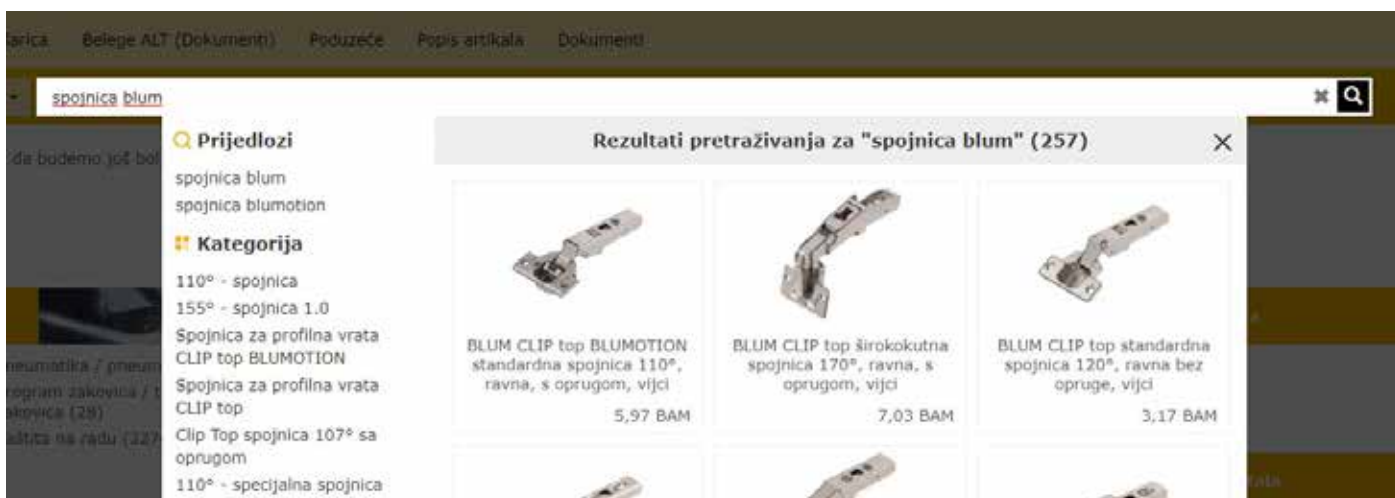

Relevantni rezultati pretraživanja

Nova funkcija donosi precizne i sadržajne rezultate pretraživanja. Kupci tako mogu brzo i jednostavno pronaći željene proizvode, bez dugotrajne pretrage. Kada u polje pretraživanja ukucate ključne riječi „spojnica“ i „blum“, dobit ćete relevantne rezultate pretrage.