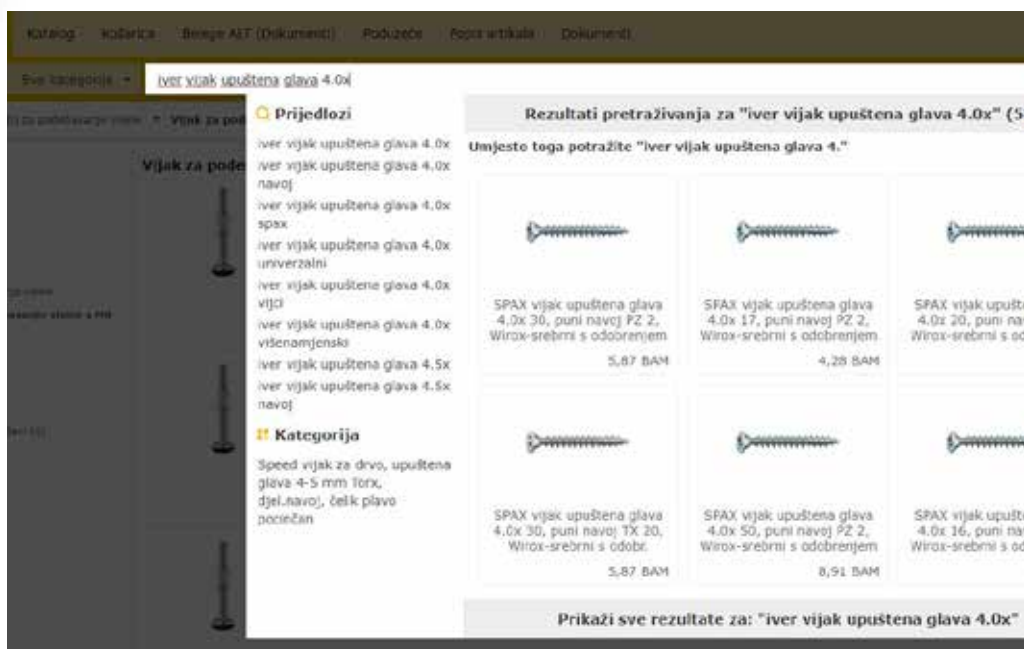

Prijedlozi za pretraživanje

Više ne morate unositi kompletnu riječ, dovoljna su prva slova. Nova funkcija pretraživanja nakon samo par unešenih slova nudi kompletne pojmove. To je interaktivni element koji pomaže korisniku da brže i lakše unese relevantne pojmove za pretraživanje ili nazive proizvoda. Korisnik može direktno odabrati pojedinačne proizvode ili određenu grupu proizvoda, kao bi pretraga bila još učinkovitija.