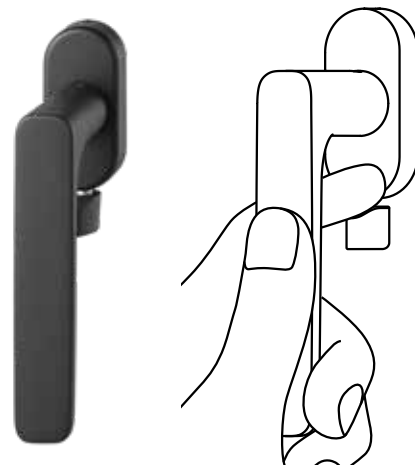

Autor A. Prammer
Foto FSB

Za razliku od prozorskih kvaka sa ključem, prozor je uvijek automatski zaključan – ne može se desiti da zaboravite zaključati. Samozaključavajuća kvaka je dostupna u tri funkcije. S jedne strane, to osigurava dugoročnu sigurnost, a s druge strane garantuje najbolju moguću jednostavnost korištenja.

Standard

Kvaka se otključava pritiskom na upravljački element i tada se slobodno pomiče. Prozor se može otvoriti ili naginjati. Tek u zatvorenoj poziciji, kvaka se automatski zaključava. Jednostavnim uklanjanjem upravljačkog elementa prozorska kvaka je prikladna i za protuprovalne elemente prema RC 1 – RC 6.

Zaključavajući nagibni položaj

Za sigurno prozračivanje na standardnim prozorima bez primjene „okretno-nagibnog pogona.“ Osim u zatvorenoj poziciji, zaključavanje je moguće kod nagnetog (kip) prozora. Upravljački element se automatski zaključava na svoje mjesto i mora se ponovno otključati da biste upravljali kvakom prozora.

Nagnite prije okretanja

Kvaka se može slobodno pomicati u nagibnom položaju. Za potpuno otvaranje prozora, morate koristiti upravljački element. Vrativši se u nagnuti položaj, kvaka se automatski vraća na mjesto i prozor je osiguran.

Novi u Schachermayer asortimanu su sljedeći FSB modeli: 1076 / 1070 / 1267 / 1035 / 1005 sa standardnom i funkcijom zaključavanja u nagibnom položaju.

Web katalog

FSB samozaključavajuće kvake