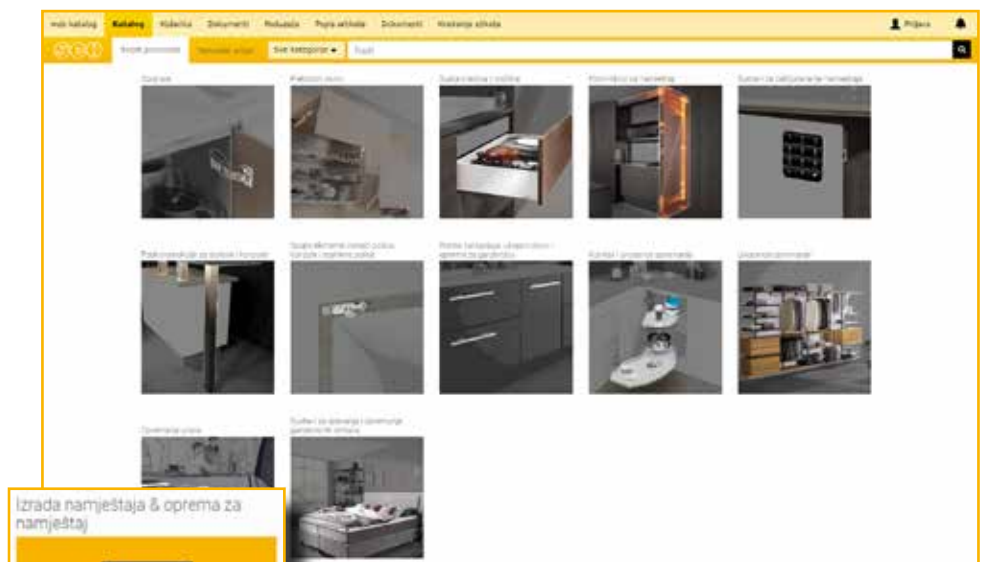

Web katalog

webshop.schachermayer.com/cat/hr-BA?lang=hr_BA

Web katalog 2.0

Vjerovatno ste već dosad isprobali sve nove funkcije i polako se navikavate na novi izgled, „Svijet proizvoda“ i „Tematski svijet“. Uz nadu da ćemo ukloniti određene eventualne teškoće i nedoumice koje ste imali, u nastavku donosimo još neka dodatna pojašnjenja.