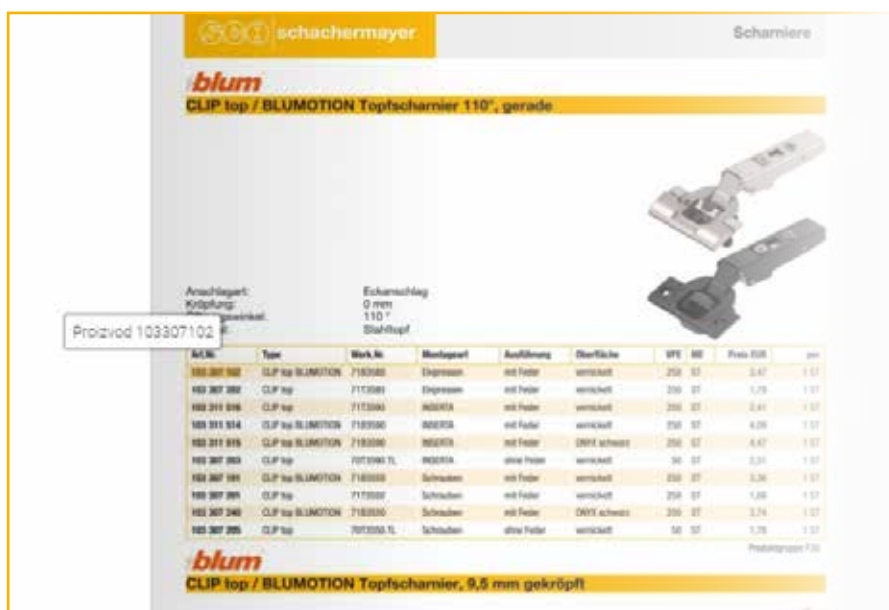

Odabir artikla

Nakon što ste odabrali željeno poglavlje, možete listati katalog i pronaći artikal koji najbolje odgovara Vašim potrebama. Pored toga, možete unijeti pojam traženja u polje za pretraživanje, što dodatno olakšava put do željenog artikla.

Klikom na šifru artikla, automatski se otvara pop-up prozor iz web kataloga. Iz navedenog prozora artikal možete direktno dodati u košaricu. Da bi to uradili, morate biti prijavljeni na naš Portal za partnere. Također, biće prikazana Vaša cijena i raspoloživost.