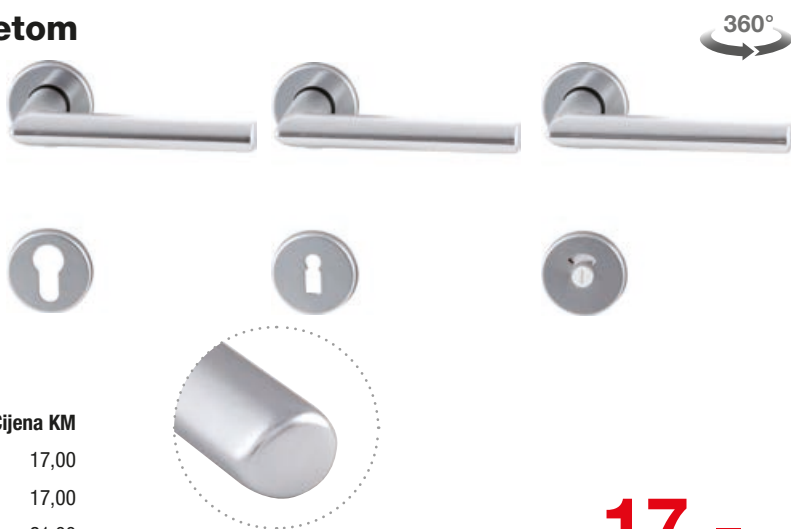

Garnitura kvaka TURIN sa rozetom

Materijal: aluminij
Kvadratni trn: 8 fiksni s čahurom za izjednačavanje na 8,5 mm
Prema standardu EN1906: ne
Rozeta: ø 50 mm
Pričvrtni pribor: vijci M4
Debljina vrata: 38 - 42 mm
Izvedba: kvaka i rozeta pojedinačno

Br.art	Priprema	Površinska obrada	JM	Cijena KM
102 204 416	BB	srebrno eloksirano	GT	17,00
102 204 417	PZ	srebrno eloksirano	GT	17,00
102 204 418	WC	srebrno eloksirano	GT	21,00

od **17,-** KM

Garnitura kvaka TRIEST sa rozetom

Materijal: aluminij
Prema standardu EN1906: ne
Rozeta: ø 50 mm
Pričvrtni pribor: vijci M4
Debljina vrata: 38 - 42 mm
Izvedba: kvaka i rozeta pojedinačno

Br.art	Kvadratni trn mm	Priprema	Površinska obrada	JM	Cijena KM
102 204 419	8, s A-čahurom na 8,5	BB	srebrno eloksirano	GT	17,00
102 204 420	8 fiksni s čahurom za izjednačavanje na 8,5	PZ	srebrno eloksirano	GT	17,00
102 204 421	8, s A-čahurom na 8,5	WC	srebrno eloksirano	GT	21,00