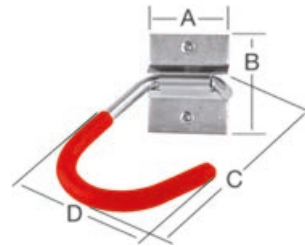

Br.art	Veličina prihvata mm	Duljina drške mm	JM
101 193 227	ø 28	1400	kom

6,⁵⁰ KM

Cerada za pokrivanje s ušicama - Terra S90

Zaštitna cerada 90 g, od polietilena, ojačana tkaninom, s metalnim ušicama.
Oprez +/-5% tolerancija, mjera uključuje ojačanje ruba.

od **3,⁷⁰** KM

Stropni nosač za bicikl

Skin-pakiranje, bez vijka i tiple.

Materijal: čelik
Nosivost: 37 kg
Površinska obrada: pocinčano
Duljina otvaranja: 50 mm

Br.art	A mm	B mm	C mm	D mm	JM
107 874 113 •	58	75	125	90	kom