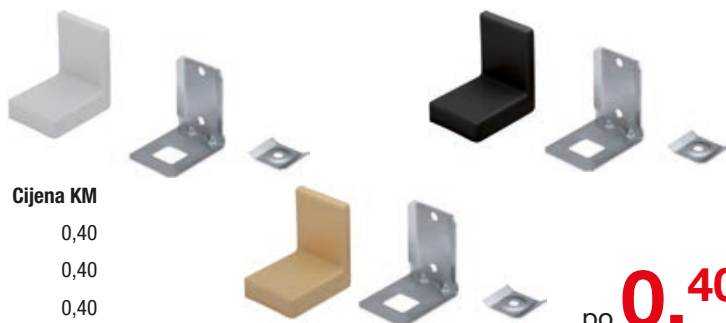

Ovjes ormara 113

Oprema: s pokrivnim kavicama
Duljina: 52 mm
Širina: 48,5 mm
Visina: 38,5 mm

Br.art	Materijal	Površinska obrada	JM	Cijena KM
103 343 041	čelik/plastika	pocinčano/bijelo	kom	0,40
103 343 042	čelik/plastika	pocinčano/crno	kom	0,40
103 343 043	čelik/plastika	pocinčano/smeđe	kom	0,40

po **0,40** KM