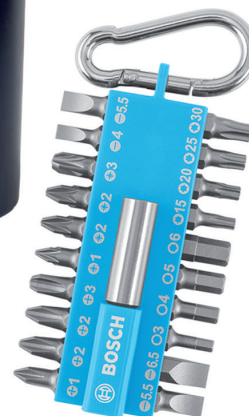

Set bitova Extra Hard & karabiner 65-dijelni + boca

Sastoji se od:

2x PH1, 4x PH2, 2x PH3 x 25 mm
 2x PZ1, 4x PZ2, 2x PZ3 x 25 mm
 SL3, 2x SL4, SL5, 2x SL5.5, SL6, SL6.5 x 25 mm
 2x H3, 2x H4, 2x H5, 2x H6 x 25 mm
 T10, 2x T15, 3x T20, 2x T25, T27, 2x T30, T40 x 25 mm
 TH10, TH15, 2x TH20, TH25, TH27, TH30, TH40 x 25 mm
 PH2, PZ2, SL6, T15, T20, T25 x 75 mm
 Nasadni ključ 6, 8, 10, 13 mm
 2x univerzalni magnetni držač

Prihvat:

vanjski šesterokut / unutarnji šesterokut / Phillips / Pozidriv /
 ravni / Torx® / Torx® s bušenjem

Mjesečna akcija
Juni 2026

Vrijedi za period
01.06.2026 - 30.06.2026
ili do isteka zaliha

KM **65,-**

**Akcijska
 cijena**

neto bez PDV-a

Br. art.	Veličina seta	ME
101 112 481	65-dijelni	SA