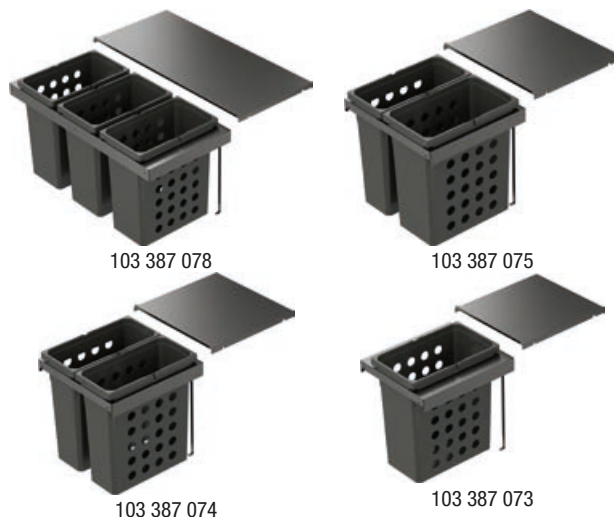

Ugradbena košara za rublje VS WASH® Flex Pro

Opseg isporuke:

1 poklopac s podnim nosačima, 1 okvir za prihvat spremnika
2 potpore za okvir za prihvat spremnika
košara/spremnik (vidi osnovnu opremu)

Ugradbena visina: 452 mm
Ugradbena dubina: 400 mm
Materijal: čelični lim / plastika
Površinska obrada: praškasto lakirano (čelični lim)
Boja: lava

Br.art	ŠK mm	Osnovna oprema	JM	Cijena KM
103 387 073	400	spremnik 1 x 28 litara	GT	109,00
103 387 074	450	spremnik 2 x 21 litara	GT	149,00
103 387 075	500	spremnik 1 x 21/1 x 28 litra	GT	159,00
103 387 076	600	spremnik 2 x 28 litra	GT	165,00
103 387 077	800	spremnik 1 x 21/1 x 28 litara	GT	245,00
103 387 078	900	spremnik 3 x 28 litara	GT	265,00

103 387 078

103 387 075

103 387 074

103 387 073

od **109,-** KM

VS ADD® Depot ovjesna polica

Polica za pohranu VS ADD® Depot koja se lako pričvršćuje na unutrašnjoj strani ormara.

Visina: 112 mm
Dubina: 80 mm
Materijal: čelični lim, praškasto lakirano
Boja: bijela

Br.art	Širina mm	JM	Cijena KM
103 341 997	221	kom	30,00
103 341 998	332	kom	36,00
103 341 999	437	kom	45,00