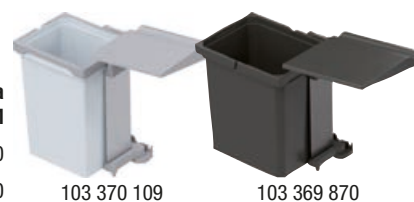

Ugradbena kanta VS ENVI® Single

Br.art	ŠK mm	Osnovna oprema	Ugrad. visina min. mm	Ugrad. dubina min. mm	Boja	JM	Cijena KM
103 369 867	400	spremnik 7 litara	380	240	lava	kom	54,00
103 369 868	400	spremnik 10 litara	450	240	lava	kom	59,00
103 369 869	450	spremnik 12 litara	380	280	lava	kom	63,00
103 369 870	450	spremnik 15,5 litara	450	280	lava	kom	69,00
103 370 109	400	spremnik 10 litara	450	240	svijetlosiva	kom	47,00
103 370 112	450	spremnik 15,5 litara	450	280	svijetlosiva	kom	55,00