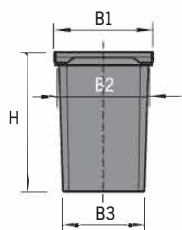

* = 9000
** = 9100

VS ENVI Free varijante spremnika

Visina (mm)		Volumen	Širina (mm)			Dubina (mm)		
			L	B1	B2	B3	T1	T2
650	E	32	230	210	164	302	282	236
550	H	32	230	210	175	340	320	285
550	J	35	250	230	195	340	320	285
550	K	44	250	230	195	423	420	361
460	E	23	230	210	189	302	282	261
460	I	27	230	210	189	340	320	291
460	J	29,5	250	230	201	340	320	291
426	B	12,5	230	210	183	191	171	142
426	F	21	183	163	136	382	362	335
426	G	28	230	210	183	382	362	335
426	H	39	315	295	268	382	362	335
326	A	8,5	113	93	81	382	362	350
326	B	10	230	210	189	191	171	149
326	C	12	183	163	142	302	282	261
326	D	7,5	230	210	189	151	131	110
326	E	15,5	230	210	189	302	282	261
326	F	16	183	163	142	382	362	341
326	G	22	230	210	189	382	362	341
326	H	29	315	295	274	382	362	341
256	B	7	230	210	194	191	171	153
256	C	9	183	163	147	302	282	266
256	E	12	230	210	194	302	282	266
256	F	12	183	163	147	382	362	346
256	G	16	230	210	194	382	362	346
216	A	5,5	113	93	86	382	362	355
216	B	6	230	210	196	191	171	155
216	C	7,5	183	163	149	302	282	268
216	E	10	230	210	196	302	282	268
216	F	10	183	163	149	382	362	348
216	G	13	230	210	196	382	362	348
216	H	18	315	295	281	382	362	348
144	B	4	230	210	201	191	171	160