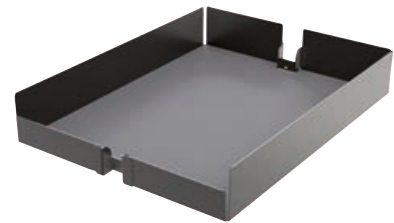

- zatvorena metalna varijanta za odlaganje od obrubljenog čeličnog lima u purističkom bezvremenskom dizajnu
- ujednačen izgled u unutrašnjosti
- reducirano na bitno
- tanke stijenke za najbolje moguće iskorištavanje prostora
- uklj. protuklizna podloga