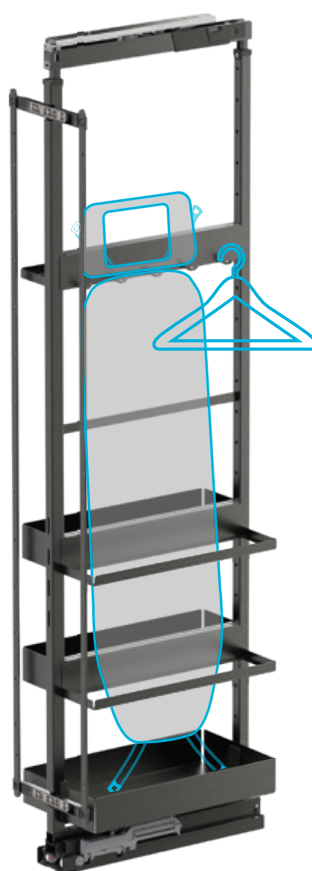

VS TAL® LARDER FLEX IRON

- 1x VS Larder Flex Hook
- 2x VS Larder Flex Frame
- 1x VS Larder Flex Tray H0
- 2x VS Larder Flex Tray H2