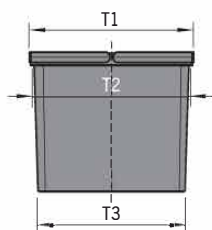

* = 9000
** = 9100

VS ENVI Free varijante spremnika

Visina (mm)		Volumen	Širina (mm)			Dubina (mm)		
			L	B1	B2	B3	T1	T2
650	E	32	230	210	164	302	282	236
550	H	32	230	210	175	340	320	285
550	J	35	250	230	195	340	320	285
550	K	44	250	230	195	423	420	361
460	E	23	230	210	189	302	282	261
460	I	27	230	210	189	340	320	291
460	J	29,5	250	230	201	340	320	291
426	B	12,5	230	210	183	191	171	142
426	F	21	183	163	136	382	362	335
426	G	28	230	210	183	382	362	335
426	H	39	315	295	268	382	362	335
326	A	8,5	113	93	81	382	362	350
326	B	10	230	210	189	191	171	149
326	C	12	183	163	142	302	282	261
326	D	7,5	230	210	189	151	131	110
326	E	15,5	230	210	189	302	282	261
326	F	16	183	163	142	382	362	341
326	G	22	230	210	189	382	362	341
326	H	29	315	295	274	382	362	341
256	B	7	230	210	194	191	171	153
256	C	9	183	163	147	302	282	266
256	E	12	230	210	194	302	282	266
256	F	12	183	163	147	382	362	346
256	G	16	230	210	194	382	362	346
216	A	5,5	113	93	86	382	362	355
216	B	6	230	210	196	191	171	155
216	C	7,5	183	163	149	302	282	268
216	E	10	230	210	196	302	282	268
216	F	10	183	163	149	382	362	348
216	G	13	230	210	196	382	362	348
216	H	18	315	295	281	382	362	348
144	B	4	230	210	201	191	171	160