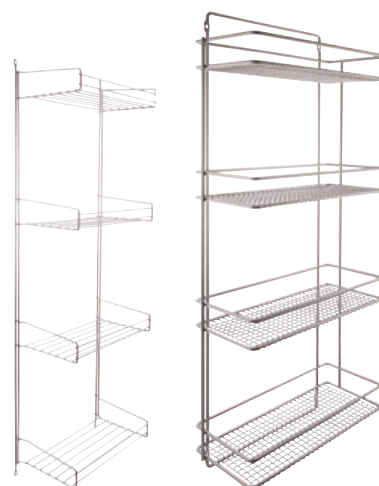

Višenamjenska košara

- pričvršćenje na unutrašnjim vratima ormara

Materijal: čelična žica
Površinska obrada: srebrno

Br.art	Š x V x D mm	JM	Cijena KM	za
103 378 123 •	395 x 922 x 175	kom	113,50	1 kom
103 378 506 •	274 x 858 x 165	kom	50,40	1 kom

Grupa proizvoda 300 340

103 378 506

103 378 123

Univerzalni držač savitljivih cijevi i kabela

- ovjesne kuke za različite proizvode

Materijal: čelična žica
Površinska obrada: srebrno

Br.art	Š x V x D mm	JM	Cijena KM	za
103 378 504 •	305 x 658 x 60	kom	78,20	1 kom

Grupa proizvoda 300 340