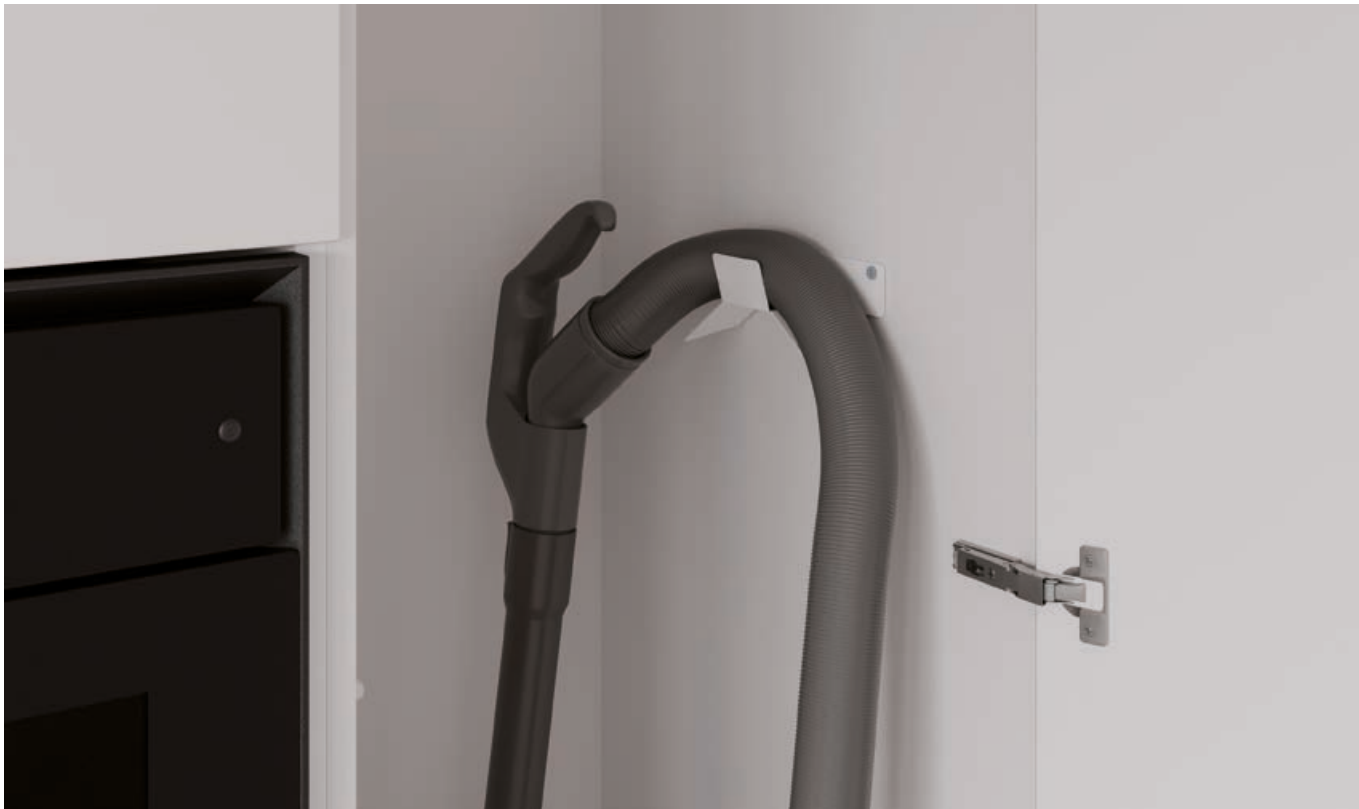

VS ADD® Tube držač crijeva usisivača

Koliko ste se puta u životu borili s crijevom usisavača, koje naravno nikada ne želi ostati tamo gdje vi želite? Kako bi se i ovaj aspekt kućanstva, koji ima visok potencijal za nered, doveo pod kontrolu, ne postoji učinkovitije rješenje od držača VS ADD® Tube. Jednostavan je za ugradnju, osigurava da se crijevo ne savija i uvijek ostaje na mjestu.

Visina:	82 mm
Širina:	216 mm
Dubina:	60 mm
Materijal:	čelični lim
Površinska obrada:	praškasto lakirano