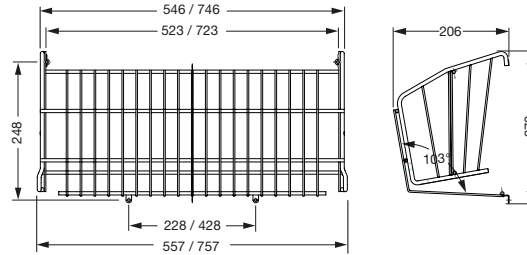

Br.art	ŠK mm	Širina mm	Površinska obrada	JM	Cijena KM	za
103 378 585 •	600	557	srebrno RAL 9006, presvučeno plastikom	kom	43,25	1 kom
103 378 586 •	800	757	srebrno RAL 9006, presvučeno plastikom	kom	60,10	1 kom

Grupa proizvoda 300 340