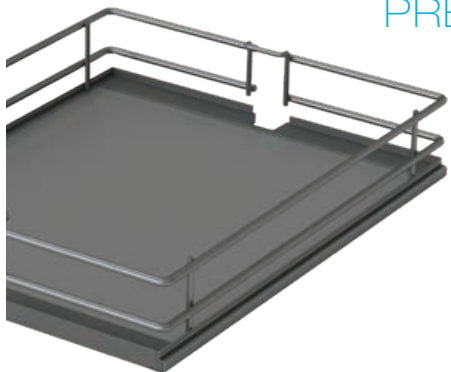

PREMEA

VARIJANTE DIZAJNA