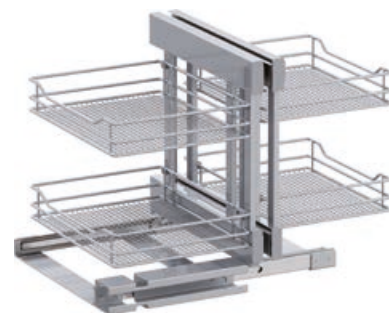

VS COR® Flex kutni izvlačni okov set Classic

Classic - omiljena klasika za izvrsnu preglednost

Classic je pojam za žičane košare. Optimalno za domaćinstvo, ali i za kuhinju - Classic donosi stabilnost, preglednost i prozračnost svakom ormaru.

- klasične žičane košare
- visoka stabilnost pri laganoj konstrukciji
- prozračno i pregledno

Opseg isporuke:

kutni okov
2 police za frontu
2 police unutarne

Smjer:	desno / lijevo
Svijetla dubina:	480 mm
Svijetla visina:	530 mm
Izvedba:	integriran ublaživač i samouvlačenje
Nosivost:	0 - 8 kg
Materijal:	čelični lim
Površinska obrada:	praškasto lakirano

Br.art	ŠK mm	Širina krila mm	Boja	Svijetla širina mm	Ukupna nosivost kg	JM	Cijena KM	za
103 381 470	900	450	lava	862 - 868	0 - 32	GT	941,00	1 GT
103 381 471	1000	500	lava	962 - 968	0 - 32	GT	983,00	1 GT
103 381 472	1200	600	lava	1162 - 1168	0 - 32	GT	975,00	1 GT
103 332 297	900	450	srebrna	862 - 868	0 - 32	GT	950,00	1 GT
103 332 298	1000	500	srebrna	962 - 968	0 - 32	GT	978,00	1 GT
103 332 299	1200	600	srebrna	1162 - 1168	0 - 32	GT	982,00	1 GT

Grupa proizvoda 300 340

VS COR® Flex kutni izvlačni okov set Saphir

Saphir - estetika i funkcionalnost

Košara od fine mrežaste žice nudi jedinstven izgled i stabilnost i sa lakoćom može izdržati svako opterećenje.

- košara od fine mrežaste žice
- ekskluzivna konstrukcija za izvanrednu stabilnost
- prozračno i pregledno

Opseg isporuke:

kutni okov
2 police za frontu
2 police unutarne

Smjer:	desno / lijevo
Boja:	srebrna
Svijetla dubina:	480 mm
Svijetla visina:	530 mm
Izvedba:	integriran ublaživač sa samouvlačenjem
Nosivost:	0 - 8 kg
Materijal:	čelični lim
Površinska obrada:	praškasto lakirano