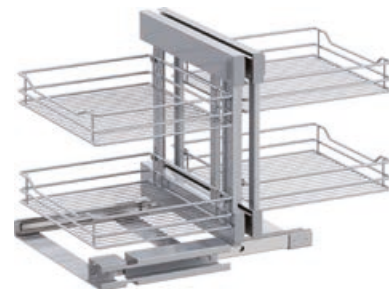

103 332 299

VS COR® Flex kutni izvlačni okov set Saphir

Saphir - estetika i funkcionalnost

Košara od fine mrežaste žice nudi jedinstven izgled i stabilnost i sa lakoćom može izdržati svako opterećenje.

- košara od fine mrežaste žice
- ekskluzivna konstrukcija za izvanrednu stabilnost
- prozračno i pregledno

Opseg isporuke:

kutni okov
2 police za frontu
2 police unutarne

Smjer:	desno / lijevo
Boja:	srebrna
Svijetla dubina:	480 mm
Svijetla visina:	530 mm
Izvedba:	integriran ublaživač sa samouvlačenjem
Nosivost:	0 - 8 kg
Materijal:	čelični lim
Površinska obrada:	praškasto lakirano

Br.art	ŠK mm	Širina krila mm	Svijetla širina mm	Ukupna nosivost kg	JM	Cijena KM	za
103 379 523	900	450	862 - 868	0 - 32	GT	998,00	1 GT
103 379 524	1000	500	962 - 968	0 - 32	GT	1.027,00	1 GT
103 369 942	1200	600	1162 - 1168	0 - 32	GT	1.033,00	1 GT

Grupa proizvoda 300 340