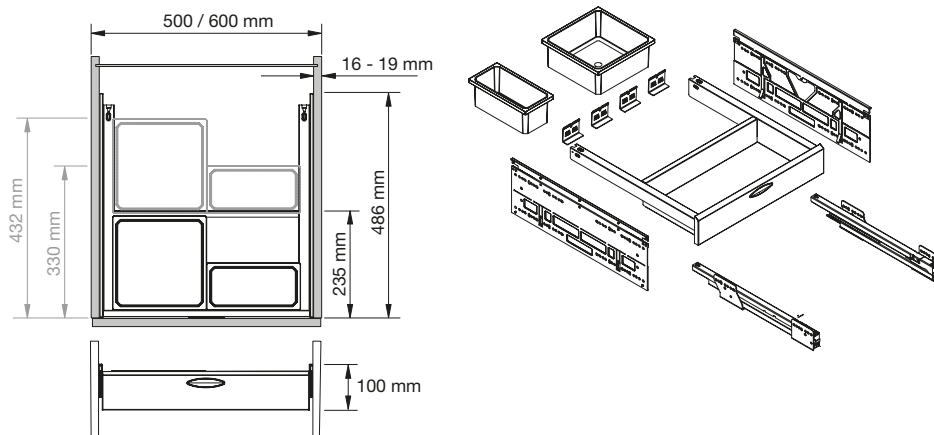

VS ENVI® Drawer organizacijska ladica

Dodatni modul koji u funkciji organizacijske ladice obogaćuje sustave za odvajanje otpada (VS ENVI Space) inovativnim rješenjem skladišnog prostora za donje kuhinjske elemente. Zahvaljujući višenamjenskim mogućnostima sastavljanja, plastične posude mogu se varijabilno objesiti u visokokvalitetnu metalnu konstrukciju okvira s praškastim premazom - ovisno o položaju priključaka za vodu u osnovnom ormariću - i koristiti kao praktične posude za spremanje sredstava za čišćenje i kuhinjskog pribora. Postavljena na dvije sinkronizirane vodilice s potpunim izvlačenjem, organizacijska ladica se može lagano otvoriti i zatvoriti.

- Easyfit: montaža ladice i držača spremnika bez korištenja alata
- integrirana šablona za ugradnju - nije potrebno mjerenje kod ugradnje u korpus
- integriran ublaživač i samouvlačenje u obje vodilice

Opseg isporuke:

1 VS ENVI Drawer ladica
1 posuda 1,2 litra
1 posuda 2,7 litara

Debljina stranice korpusa: 16-19 mm
Ugradbena visina: 100 mm
Osnovna oprema: spremnik 1 x 2,7/1 x 1,2 l
Materijal: čelik / plastika
Površinska obrada: praškasto lakirano (čelik)
Boja: lava

Br.art	ŠK mm	Š x V x D mm	Ugradbena dubina mm	JM	Cijena KM	za
103 370 034 •	500	500 x 100 x 490	235 bez i 490 s posudama	kom	451,00	1 kom
103 370 037 •	600	600 x 100 x 490	235 bez i 490 sa posudama	kom	464,00	1 kom

Grupa proizvoda 300 375

Pribor						
Br.art	Opis			JM	Cijena KM	za
103 370 038 •	VS ENVI Drawer posuda za umetanje 2,7 litara, lavasivo plastika			kom	39,90	1 kom
103 370 041 •	VS ENVI Drawer posuda za umetanje 1,2 litra, lavasivo plastika			kom	33,95	1 kom

VS ENVI® Drawer posuda za umetanje

- posuda se može dodatno postaviti ili objesiti u organizacijsku ladicu VS ENVI Drawer

Materijal: plastika
Boja: lava