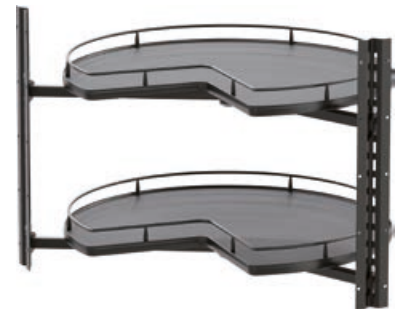

VS COR® Wheel Pro Set 3/4-krug set Premea

Premea – bezvremenski dizajn za moderne kuhinje

Dugovječni dizajn ovog okova za pohranjivanje uljepšava svaki interijer ormara svojom stabilnom drvenom podlogom i elegantnim žičanim relingom. Drveno dno pruža optimalnu osnovu za sigurno skladištenje svih elemenata svakodnevne uporabe.

- bezvremenski dizajn
- visokokvalitetna, elegantna žičana ograda
- stabilan drveni pod za siguran položaj

Opseg isporuke:

2 police
2 poprečne letvice
2 bočna pričvršćivača za podešavanje visine bez upotrebe alata

Svijetla visina: 610 mm
Nosivost: 0 - 27,5 kg
Ukupna nosivost: 0 - 55 kg
Materijal: čelični lim (reling, poprečne letvice, bočni pričvršćivač) / drvo (dno polica)
Površinska obrada: laminat (drvo) / praškasto lakirano (čelični lim)
Ugradnja: EasyFit

Br.art	ŠK mm	Dubina korpusa mm	Boja	Ø mm	JM	Cijena KM	za
103 378 852 •	800	800	bijela (laminat) / bijela (poprečne letvice, bočni pričvršćivač, laminat) / krom (reling)	680	GT	747,00	1 GT
103 378 853 •	800	800	srebrna (reling, poprečne letvice, bočni pričvršćivač) / svjetlosiva (laminat)	680	GT	709,00	1 GT
103 381 490 •	800	800	lava	680	kom	676,00	1 kom
103 381 491 •	900	900	lava	760	kom	703,00	1 kom
103 378 850 •	900	900	bijela (laminat) / bijela (poprečne letvice, bočni pričvršćivač, laminat) / krom (reling)	760	GT	772,00	1 GT
103 378 851 •	900	900	srebrna (reling, poprečne letvice, bočni pričvršćivač) / svjetlosiva (laminat)	760	GT	734,00	1 GT

Grupa proizvoda 300 340

103 381 491