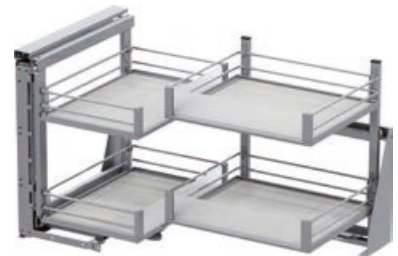

103 378 589

Br.art	Smjer	JM	Cijena KM	za
103 378 588	desno	GT	1.030,00	1 GT
103 378 589	lijevo	GT	904,00	1 GT

Grupa proizvoda 300 340