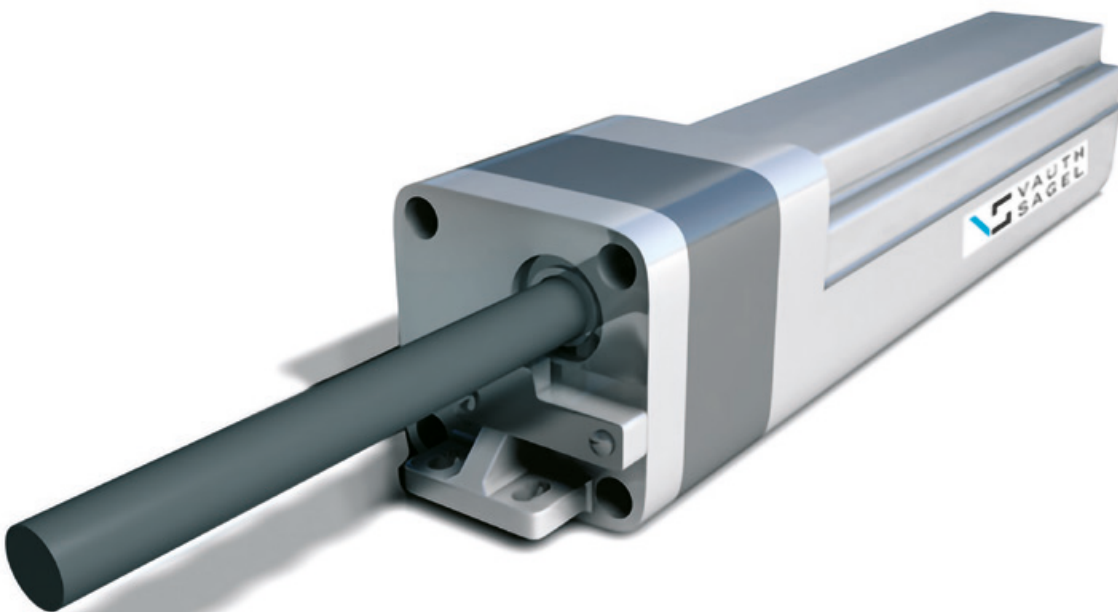

Grupa proizvoda 300 340

103 331 498

103 331 506

VS LARDER POWER MOVE

PUSH TO OPEN.

VS TAL® Larder Power Move razvijen je za podršku pri otvaranju visokih izvlačnih kolona tvrtke Vauth-Sagel.

Značajke:

- jednostavno otvaranje visokog ormara uz elektromotornu podršku
- upravljanje pogonom ovisno o opterećenju
- pokretanje impulsa za otvaranje laganim povlačenjem ili pritiskom na frontu
- dimenzija prednje fuge podesiva na pogonu
- smanjenje prijenosa buke u korpus pomoću gumenih prigušivača
- u slučaju blokade prekida se postupak izvlačenja
- u slučaju nestanka struje, visoki ormar se može koristiti kao običan, bez podrške