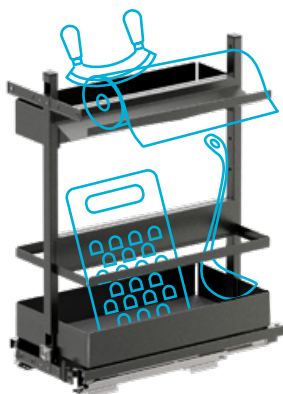

PREGLED VS LARDER FLEX-SETOVA

Dostupna su četiri unaprijed konfigurirana VS Larder Flex tematska seta – Cook, Spice, Bake i Clean. Omogućuju organizaciju prostora za pohranu koja je savršeno prilagođena individualnim zahtjevima.

VS LARDER FLEX ELEMENTI

VS LARDER FLEX COOK

- 1x VS Larder Flex Roll
- 2x VS Larder Flex Frame
- 1x VS Larder Flex Tray H2