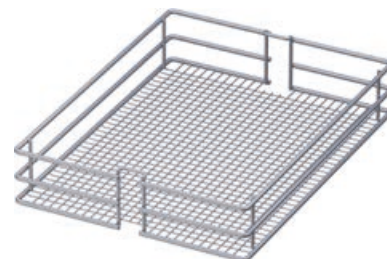

103 379 011

VS TAL® Larder pregrada za košaru Saphir

Materijal: čelik
Površinska obrada: praškasto lakirano
Boja: srebrna

Br.art	ŠK mm	JM	Cijena KM	za
103 378 845 •	300	kom	18,45	1 kom
103 378 847 •	400	kom	25,75	1 kom

Grupa proizvoda 300 340