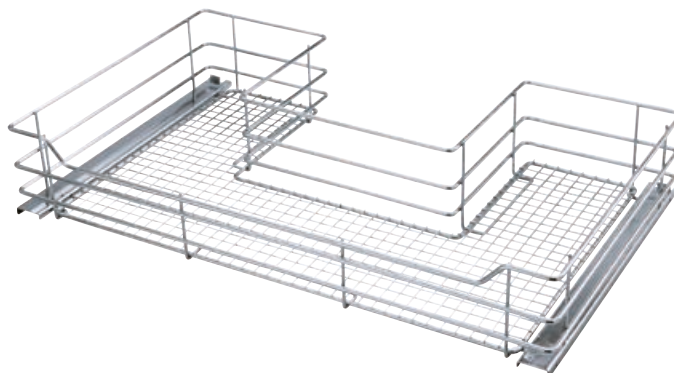

VS SUB® Side ovjesna košara set Premea 35°

Premea – bezvremenski dizajn za moderne kuhinje

Dugovječni dizajn ovog okova za pohranjivanje uljepšava svaki interijer ormara svojom stabilnom drvenom podlogom i elegantnim žičanim relingom. Drveno dno pruža optimalnu osnovu za sigurno skladištenje svih elemenata svakodnevne uporabe.

- bezvremenski dizajn
- visokokvalitetna, elegantna žičana ograda
- stabilan drveni pod za siguran položaj

Opseg isporuke:

2 košare sa prihvatnicima fronte

Širina korpusa:	300 mm
Š x V x D:	220 x 84 x 458/košara mm
Nosivost maks.:	10 kg
Materijal:	reling čelik/pod drvo
Površinska obrada:	reling srebrni/pod sivi

Br.art	Smjer	JM	Cijena KM	za
103 378 021 •	lijevo	GT	190,50	1 GT
103 378 022 •	desno	GT	190,50	1 GT

Grupa proizvoda 300 340

Izvlačna košara za ormar za sudoper VS SUB Sink

Sudoper ima neiskorišteni potencijal. Ispred i uz njega znatan prostor za pohranu. Ova izvlačna košara čini i taj prostor pristupačnim.

Montaža na vodilicu bez uporabe alata
Primjenjivo sa i bez spajanja na frontu
3D podešavanje fronte

Opseg isporuke:

Bez vodilica
Spojke za spajanje na vodilicu priložene
Pričvrsnici fronte priloženi

Ugradbena visina:	160 mm
Š x V x D:	838 x 145 x 487 mm
Ugradbena dubina:	515 mm
Nosivost:	20 kg
Materijal:	čelik

Br.art	ŠK mm	Površinska obrada	JM	Cijena KM	za
103 398 817 •	900	srebrno	kom	260,00	1 kom

Grupa proizvoda 300 340