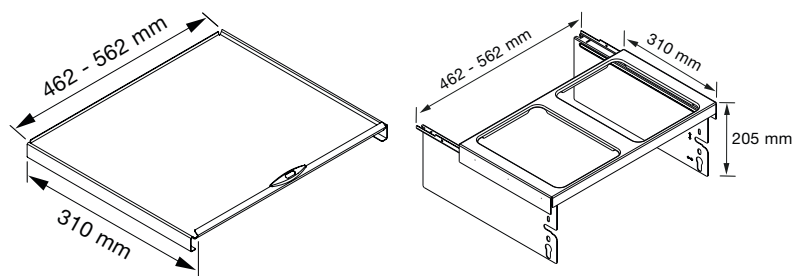

VS ENVI® Space S sustav kanti za razvrstavanje otpada

- sustav za razvrstavanje otpada za element sa sudoperom
- potpuno izvlačenje s integriranim ublaživačem i samouvlačenjem u obje vodilice
- integrirano 3D podešavanje fronte ekscentrom
- EasyFit montaža nosača bez uporabe alata na obje vodilice
- integrirana šablona za ugradnju - nije potrebno mjerenje kod ugradnje u korpus
- izvlačni pokrovni lim može služiti kao dodatna polica za odlaganje
- poseban umetak za pričvršćenje vrećica za smeće

Napomena:

Različiti dodatni dijelovi, npr. poklopac spremnika i bio poklopac s filterom moraju se naručiti zasebno.

Posebna izvedba za ugradnju kod uređaja ispod stola s ugradbenom dubinom od 310 mm (duljina izvlačne vodilice 464 mm).

Ugradbena visina:	370 mm
Ugradbena dubina:	310 / 464 mm
Materijal:	čelični lim / plastika
Površinska obrada:	praškasto lakirano (čelični lim)
Boja:	lava

Br.art	ŠK mm	Osnovna oprema	JM	Cijena KM	za
103 370 131 •	500	spremnik 1 x 12/1 x 15,5 l	kom	546,00	1 kom
103 370 132 •	500	spremnik 1 x 12/2 x 7,5 l	kom	556,00	1 kom
103 370 133 •	600	spremnik 2 x 15,5 l	kom	571,00	1 kom
103 370 134 •	600	spremnik 1 x 15,5/2 x 7,5 l	kom	581,00	1 kom

Grupa proizvoda 300 375

103370131