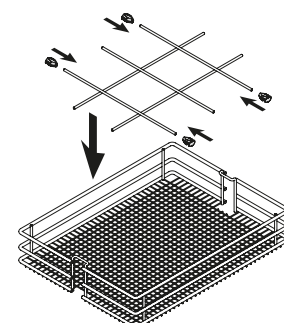

VS TAL® Larder ovjesne košare Classic setovi

Classic - omiljena klasika za izvrsnu preglednost

Classic je pojam za žičane košare. Optimalno za domaćinstvo, ali i za kuhinju - Classic donosi stabilnost, preglednost i prozračnost svakom ormaru.

- klasične žičane košare
- visoka stabilnost pri laganoj konstrukciji
- prozračno i pregledno

Opseg isporuke: vidi broj košara

Materijal: čelik
Površinska obrada: praškasto lakirano

Br.art	ŠK mm	Š x V x D mm	Broj košara	Boja	JM	Cijena KM	za
103 381 298	300	250 x 80 x 460	2	lava	kom	74,50	1 kom
103 381 299	300	250 x 80 x 460	3	lava	kom	111,00	1 kom
103 332 620 •	300	250 x 80 x 460	2	srebrna	GT	99,50	1 GT
103 332 621 •	300	250 x 80 x 460	3	srebrna	GT	148,50	1 GT
103 381 349	400	350 x 80 x 460	2	lava	kom	84,70	1 kom
103 381 350	400	350 x 80 x 460	3	lava	kom	126,00	1 kom
103 332 623	400	350 x 80 x 460	2	srebrna	GT	113,00	1 GT
103 332 624	400	350 x 80 x 460	3	srebrna	GT	168,00	1 GT

Grupa proizvoda 300 340

VS TAL® Larder ovjesna košara Saphir

Estetika i funkcionalnost

Košara od fine mrežaste žice ima jedinstven izgled i stabilnost koja može izdržati svako opterećenje.

- košara od fino pletene žičane mreže
- ekskluzivna konstrukcija za izvanrednu stabilnost
- prozračno i pregledno

Opseg isporuke: 1 košara

Materijal: čelik

Br.art	ŠK mm	Š x V x D mm	Površinska obrada	Boja	JM	Cijena KM	za
103 378 886 •	300	250 x 80 x 460	kromirano	krom	kom	82,50	1 kom
103 398 827 •	300	250 x 80 x 460	praškasto lakirano	srebrna	kom	78,20	1 kom
103 378 888 •	400	350 x 80 x 460	kromirano	krom	kom	90,10	1 kom
103 394 470 •	400	350 x 80 x 460	praškasto lakirano	srebrna	kom	86,10	1 kom
103 379 010 •	600	550 x 80 x 460	kromirano	krom	kom	117,50	1 kom
103 379 011 •	600	550 x 80 x 460	praškasto lakirano	srebrna	kom	102,50	1 kom

Grupa proizvoda 300 340

VS TAL® Larder pregrada za košaru Saphir