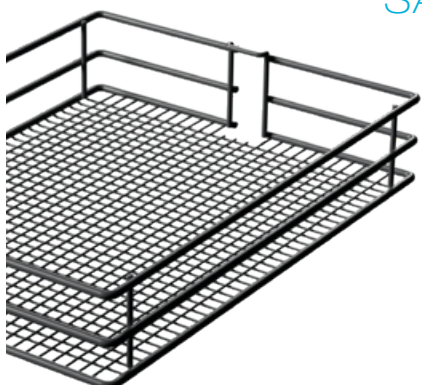

SAPHIR

VARIJANTE DIZAJNA