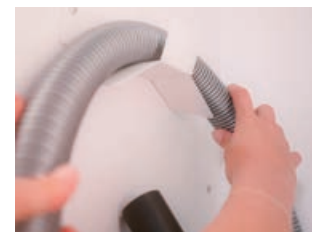

Br.art	Boja	JM	Cijena KM	za
103 341 990 •	bijela	kom	27,70	1 kom

Grupa proizvoda 300 340