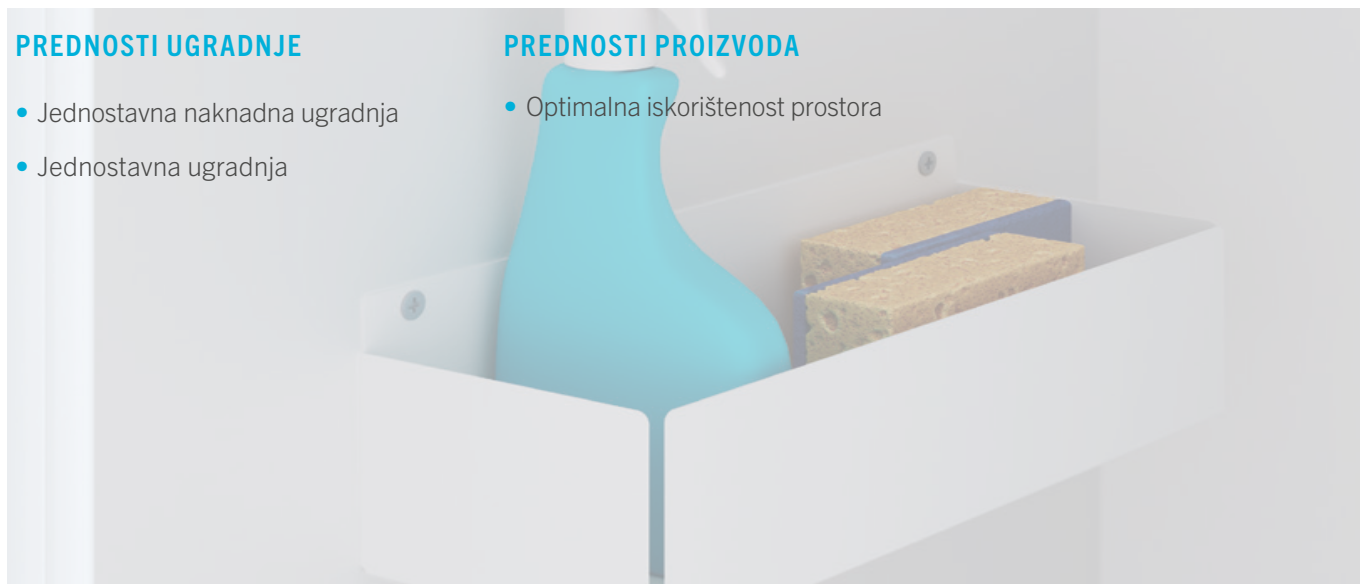

PREDNOSTI UGRADNJE

- Jednostavna naknadna ugradnja
- Jednostavna ugradnja

PREDNOSTI PROIZVODA

- Optimalna iskorištenost prostora

VS ADD® Depot ovjesna polica

Na mnogim mjestima u ormaru još uvijek ima mjesta, na primjer pored glomaznih uređaja poput usisavača. Možda ste često razmišljali da bi se taj prostor mogao izvrsno iskoristiti s malim, laganim rješenjem za pohranu koje se lako postavlja. Upravo za tu svrhu je dizajnirana polica VS ADD® Depot koja se jednostavno pričvršćuje na unutarnjoj strani ormara. Unutar ergonomskog dosega sada tu svoje mjesto nalaze sredstva za čišćenje, krpe i tkanine, koje prethodno nisu bile tako lako dostupne.