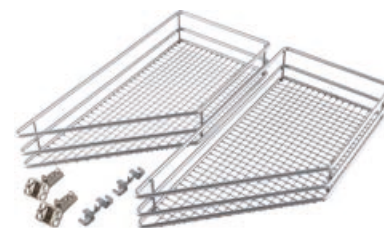

VS SUB® Side ovjesna košara set Saphir 90°

Izvedba Saphir - estetika i funkcionalnost

Košara od fine mrežaste žice nudi jedinstven izgled i stabilnost i sa lakoćom može izdržati svako opterećenje.

- košara od fine mrežaste žice
- ekskluzivna konstrukcija za izvanrednu stabilnost
- prozračno i pregledno

Opseg isporuke:

2 košare s prihvatnicima fronte

Nosivost maks.: 10 kg
Materijal: čelik
Površinska obrada: praškasto lakirano
Boja: srebrna

Br.art	Smjer	ŠK mm	Š x V x D mm	JM	Cijena KM	za
103 369 969	desno / lijevo	150	89 x 75 x 470	GT	120,00	1 GT
103 369 970	desno / lijevo	300	220 x 75 x 470	GT	167,50	1 GT

Grupa proizvoda 300 340

VS SUB® Side ovjesna košara set Saphir 45°

Saphir - estetika i funkcionalnost

Košara od fine mrežaste žice nudi jedinstven izgled i stabilnost i sa lakoćom može izdržati svako opterećenje.

- košara od fine mrežaste žice
- ekskluzivna konstrukcija za izvanrednu stabilnost
- prozračno i pregledno

Opseg isporuke:

2 košare sa prihvatnicima fronte

Nosivost maks.: 10 kg
Materijal: čelik
Površinska obrada: praškasto lakirano
Boja: srebrna

Br.art	Smjer	ŠK mm	Š x V x D mm	JM	Cijena KM	za
103 378 011 •	lijevo	150	89 x 75 x 460/košara	GT	119,00	1 GT
103 378 012 •	desno	150	89 x 75 x 460/košara	GT	119,00	1 GT
103 369 971	lijevo	300	220 x 75 x 458/košara	GT	167,50	1 GT
103 369 972	desno	300	220 x 75 x 458/košara	GT	167,50	1 GT

Grupa proizvoda 300 340

103 369 972

VS SUB® Side pregrada za košare Saphir

Smjer: desno / lijevo
Materijal: čelik
Površinska obrada: praškasto lakirano

Br.art	ŠK mm	Boja	JM	Cijena KM	za
103 379 095 •	150	srebrna	kom	7,94	1 kom
103 379 097 •	300	srebrna	kom	16,10	1 kom

Grupa proizvoda 300 340