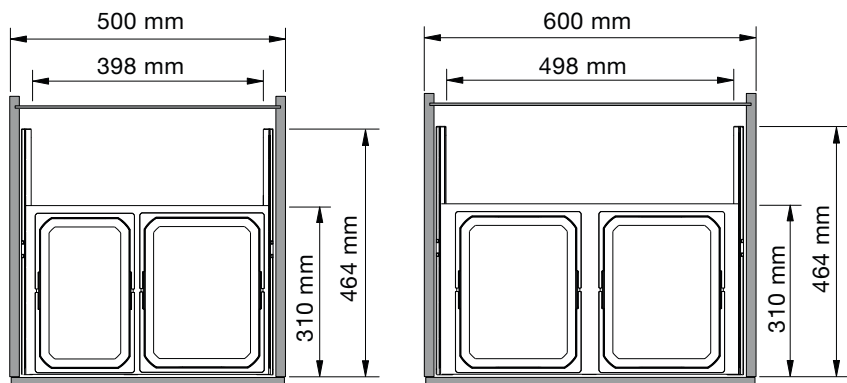

VS ENVI® Space S sustav kanti za razvrstavanje otpada

- sustav za razvrstavanje otpada za element sa sudoperom
- potpuno izvlačenje s integriranim ublaživačem i samouvlačenjem u obje vodilice
- integrirano 3D podešavanje fronte ekscentrom
- EasyFit montaža nosača bez uporabe alata na obje vodilice
- integrirana šablona za ugradnju - nije potrebno mjerenje kod ugradnje u korpus
- izvlačni pokrovni lim može služiti kao dodatna polica za odlaganje
- poseban umetak za pričvršćenje vrećica za smeće

Napomena:

Različiti dodatni dijelovi, npr. poklopac spremnika i bio poklopac s filterom moraju se naručiti zasebno.

Posebna izvedba za ugradnju kod uređaja ispod stola s ugradbenom dubinom od 310 mm (duljina izvlačne vodilice 464 mm).

Ugradbena visina:	370 mm
Ugradbena dubina:	310 / 464 mm
Materijal:	čelični lim / plastika
Površinska obrada:	praškasto lakirano (čelični lim)
Boja:	lava

Br.art	ŠK mm	Osnovna oprema	JM	Cijena KM	za
103 370 131 •	500	spremnik 1 x 12/1 x 15,5 l	kom	546,00	1 kom
103 370 132 •	500	spremnik 1 x 12/2 x 7,5 l	kom	556,00	1 kom
103 370 133 •	600	spremnik 2 x 15,5 l	kom	571,00	1 kom
103 370 134 •	600	spremnik 1 x 15,5/2 x 7,5 l	kom	581,00	1 kom

Grupa proizvoda 300 375

103370131