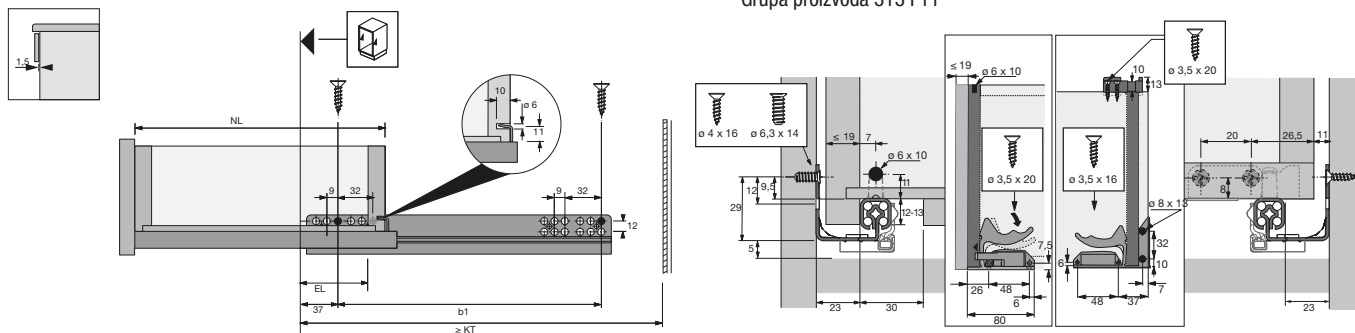

Br.art	Oblik	Tvornički broj	Nazivna duljina mm	Gubitak izvlačenja mm	Razmak između rupa b1 mm	JM	Cijena BAM	za
103 332 657	lijevo	9267401	300	50	160	kom	6,11	1 kom
103 332 658	desno	9267402	300	50	160	kom	6,11	1 kom
103 332 659	lijevo	9267403	350	62	192	kom	6,35	1 kom
103 332 660	desno	9267404	350	62	192	kom	6,35	1 kom
103 332 661	lijevo	9267405	400	74	224	kom	6,58	1 kom
103 332 662	desno	9267406	400	74	224	kom	6,58	1 kom
103 332 663	lijevo	9267408	450	86	256	kom	6,81	1 kom
103 332 664	desno	9267409	450	86	256	kom	6,81	1 kom
103 332 665	lijevo	9267410	500	98	288	kom	7,04	1 kom
103 332 666	desno	9267411	500	98	288	kom	7,04	1 kom

Grupa proizvoda 313 F11