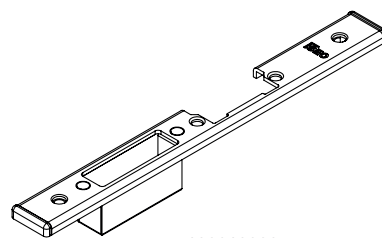

ISEO

Prihvatnici Multiblindo classic

Podesivi prihvatnik U-štulp podešen za elektro otvarače za brave serije Multiblindo

Tip: Multiblindo classic
Komponenta: zatvoreni prihvatnik, podesivi
Materijal: nehrđajući čelik

Br.art	Dimenzije mm	Izvedba	JM	Cijena BAM	za
102 210 998	220 x 24 x 6	lijevo	kom	15,10	kom
102 210 999	220 x 24 x 6	desno	kom	15,10	kom
102 211 939	180 x 24 x 6	za zasun	kom	23,25	kom
102 211 940	180 x 24 x 6	za kuku	kom	23,25	kom

Grupa proizvoda YE3

102210999

ISEO

Umetak za prihvatnik Multiblindo

Podesivi umetak za elektro otvarače i umetak za zasun za brave serije Multiblindo.

Tip: Multiblindo classic
Komponenta: podesivo vijcima
Materijal: zamak

Br.art	Dimenzije mm	Izvedba	JM	Cijena BAM	za
102 211 941	60,4 x 16,5 x 14	za prihvatnik	kom	6,43	kom

Grupa proizvoda YE3