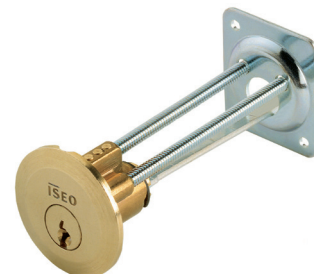

ISEO

Vanjski cilindar Trim

Vanjski cilindar sa 5 zadržavanja
Maks. debljina vrata 85 mm

Opseg isporuke:
3 ključa, pločica i vijci za unutarnje pričvršćivanje, adapter, upute za montažu

Izvedba: okrugla

Br.art	Tip	Materijal	JM	Cijena BAM	za
102 210 996	Trim	mesing poniklani	kom	38,70	kom

Grupa proizvoda YIS