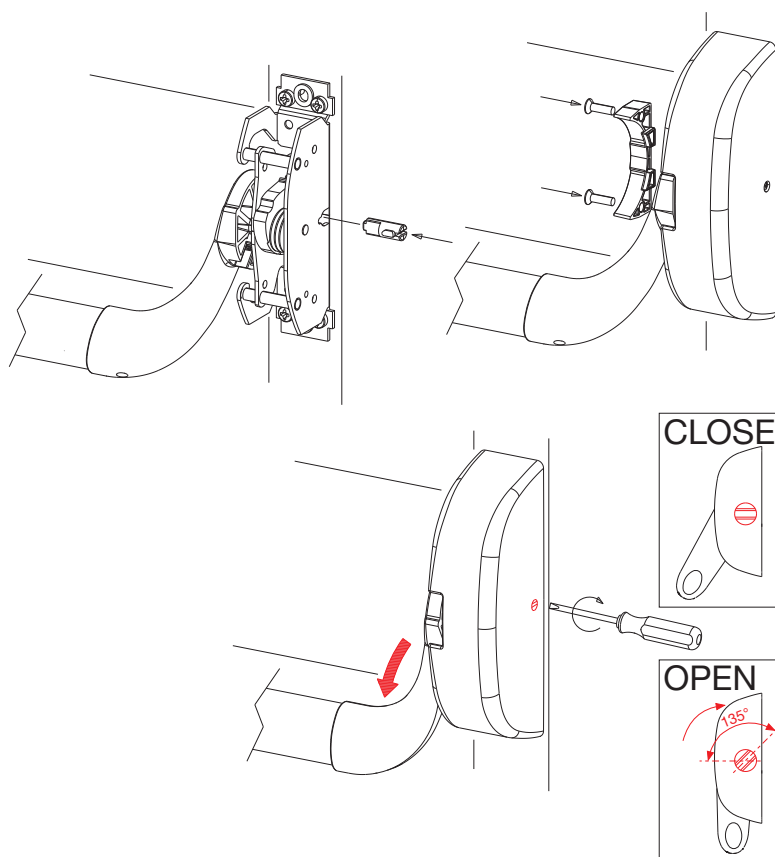

Grupa proizvoda YE3

**ISEO**

**Prihvatnici Multiblindo classic**

Podesivi prihvatnik U-štulp podešen za elektro otvarače za brave serije Multiblindo

Tip: Multiblindo classic  
Komponenta: zatvoreni prihvatnik, podesivi  
Materijal: nehrđajući čelik