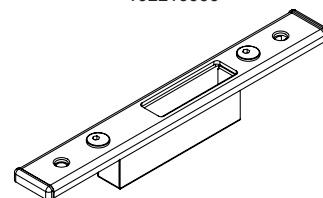

ISEO

Prihvatnici Multiblindo classic

Podesivi prihvatnik U-štulp podešen za elektro otvarače za brave serije Multiblindo

Tip: Multiblindo classic
Komponenta: zatvoreni prihvatnik, podesivi
Materijal: nehrđajući čelik

Br.art	Dimenzije mm	Izvedba	JM	Cijena BAM	za
102 210 998	220 x 24 x 6	lijevo	kom	15,10	kom
102 210 999	220 x 24 x 6	desno	kom	15,10	kom
102 211 939	180 x 24 x 6	za zasun	kom	23,25	kom
102 211 940	180 x 24 x 6	za kuku	kom	23,25	kom

Grupa proizvoda YE3

102211939

ISEO

Umetak za prihvatnik Multiblindo

Podesivi umetak za elektro otvarače i umetak za zasun za brave serije Multiblindo.

Tip: Multiblindo classic
Komponenta: podesivo vijcima
Materijal: zamak

Br.art	Dimenzije mm	Izvedba	JM	Cijena BAM	za
102 211 941	60,4 x 16,5 x 14	za prihvatnik	kom	6,43	kom

Grupa proizvoda YE3