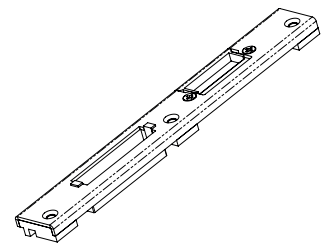

#### Brave za profilna vrata Silver Line

Način zatvaranja:	PZ
Izvedba:	sa jezičkom i zasunom
Materijal:	čelik pocinčani
Debljina brave:	15 mm
Visina brave:	180 mm
Trn:	8 mm
Izbačaj zasuna:	16 mm
Zaključavanja:	1
Čeona ploča izvedba:	ravna
Čeona ploča mjere:	240 x 16 x 2,5 mm

**ISEO**

**Vanjski cilindar Trim**

Vanjski cilindar sa 5 zadržavanja  
Maks. debljina vrata 85 mm

Opseg isporuke:  
3 ključa, pločica i vijci za unutarnje pričvršćivanje, adapter, upute za montažu

Izvedba: okrugla