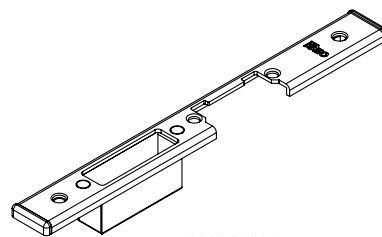

ISEO

Prihvatnici Multiblindo classic

Podesivi prihvatnik U-štulp podešen za elektro otvarače za brave serije Multiblindo

Tip: Multiblindo classic
Komponenta: zatvoreni prihvatnik, podesivi
Materijal: nehrđajući čelik

Br.art	Dimenzije mm	Izvedba	JM	Cijena BAM	za
102 210 998	220 x 24 x 6	lijevo	kom	15,10	kom
102 210 999	220 x 24 x 6	desno	kom	15,10	kom
102 211 939	180 x 24 x 6	za zasun	kom	23,25	kom
102 211 940	180 x 24 x 6	za kuku	kom	23,25	kom

Grupa proizvoda YE3

102210998