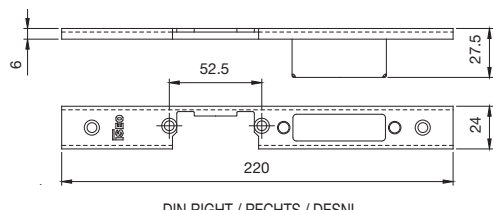

Br.art	Dimenzije mm	Izvedba	JM	Cijena BAM	za
102 210 998	220 x 24 x 6	lijevo	kom	15,10	kom
102 210 999	220 x 24 x 6	desno	kom	15,10	kom
102 211 939	180 x 24 x 6	za zasun	kom	23,25	kom
102 211 940	180 x 24 x 6	za kuku	kom	23,25	kom

Grupa proizvoda YE3

102210998

102210999

102211939

102211940

DIN LEFT / LINKS / LIJEVI

102210998

102211939

Br.art	Dimenzije mm	Izvedba	JM	Cijena BAM	za
102 211 941	60,4 x 16,5 x 14	za prihvatnik	kom	6,43	kom

Grupa proizvoda YE3