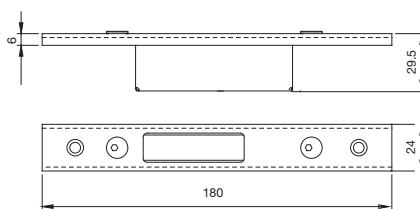

Br.art	Dimenzije mm	Izvedba	JM	Cijena BAM	za
102 210 998	220 x 24 x 6	lijevo	kom	15,10	kom
102 210 999	220 x 24 x 6	desno	kom	15,10	kom
102 211 939	180 x 24 x 6	za zasun	kom	23,25	kom
102 211 940	180 x 24 x 6	za kuku	kom	23,25	kom

Grupa proizvoda YE3

102210998

102210999

102211939

102211940

DIN LEFT / LINKS / LIJEVI

102210998

102211939

Br.art	Dimenzije mm	Izvedba	JM	Cijena BAM	za
102 211 941	60,4 x 16,5 x 14	za prihvatnik	kom	6,43	kom

Grupa proizvoda YE3