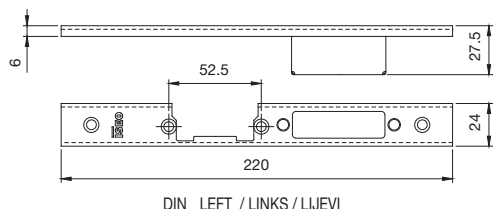

DIN LEFT / LINKS / LIJEVI

102210998