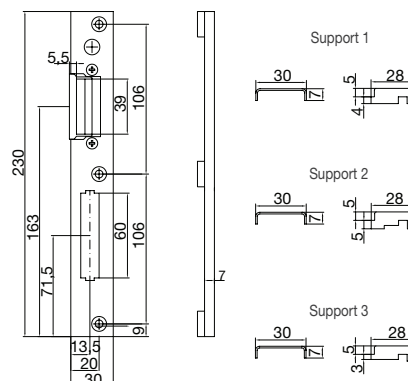

Br.art	Tip	Ključna mjera mm	Udaljenost mm	Širina mm	JM	Cijena BAM	za
102 210 988	35-118	25	85	40	kom	10,25	kom
102 210 989	35-109	30	85	45	kom	10,35	kom
102 210 990	35-95	35	85	50	kom	10,50	kom
102 210 991	35-123	25	92	40	kom	12,45	kom
102 210 992	35-111	30	92	45	kom	12,50	kom
102 210 993	35-96	35	92	50	kom	12,70	kom

#### Prihvatnici Silver Line

Br.art	Tip	Izvedba	Dimenzije mm	JM	Cijena BAM	za
102 210 994	Silver Line	lijevo	230 x 30 x 7	kom	6,28	kom
102 210 995	Silver Line	desno	230 x 30 x 7	kom	6,28	kom

Grupa proizvoda YE3

**ISEO**

**Vanjski cilindar Trim**

Vanjski cilindar sa 5 zadržavanja  
Maks. debljina vrata 85 mm

Opseg isporuke:  
3 ključa, pločica i vijci za unutarnje pričvršćivanje, adapter, upute za montažu

Izvedba: okrugla

Br.art	Dimenzije mm	Izvedba	JM	Cijena BAM	za
102 210 998	220 x 24 x 6	lijevo	kom	15,10	kom
102 210 999	220 x 24 x 6	desno	kom	15,10	kom
102 211 939	180 x 24 x 6	za zasun	kom	23,25	kom
102 211 940	180 x 24 x 6	za kuku	kom	23,25	kom