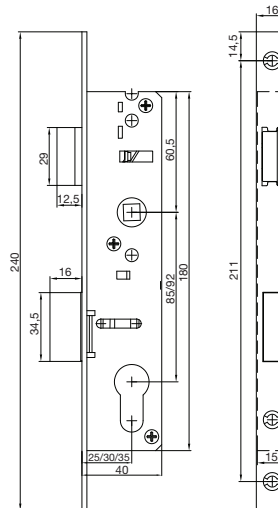

Grupa proizvoda YE3