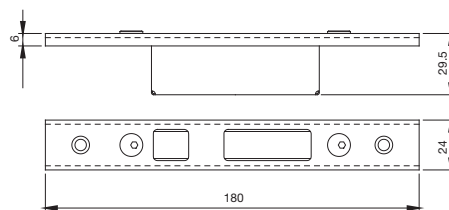

102211940

ISEO

Umetak za prihvatnik Multiblindo

Podesivi umetak za elektro otvarače i umetak za zasun za brave serije Multiblindo.

Tip: Multiblindo classic
Komponenta: podesivo vijcima
Materijal: zamak

Br.art	Dimenzije mm	Izvedba	JM	Cijena BAM	za
102 211 941	60,4 x 16,5 x 14	za prihvatnik	kom	6,43	kom

Grupa proizvoda YE3