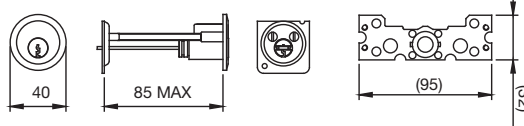

#### Prihvatnici Silver Line

Br.art	Tip	Izvedba	Dimenzije mm	JM	Cijena BAM	za
102 210 994	Silver Line	lijevo	230 x 30 x 7	kom	6,28	kom
102 210 995	Silver Line	desno	230 x 30 x 7	kom	6,28	kom

Grupa proizvoda YE3

**ISEO**

**Vanjski cilindar Trim**

Vanjski cilindar sa 5 zadržavanja  
Maks. debljina vrata 85 mm

Opseg isporuke:  
3 ključa, pločica i vijci za unutarnje pričvršćivanje, adapter, upute za montažu

Izvedba: okrugla

Br.art	Tip	Materijal	JM	Cijena BAM	za
102 210 996	Trim	mesing poniklani	kom	38,70	kom

Grupa proizvoda YIS

**ISEO**

**Blokadni trn za zaključavanje Idea Base**

Br.art	Izvedba	JM	Cijena BAM	za
102 210 997	za zaključavanje Idea Base	kom	4,63	kom